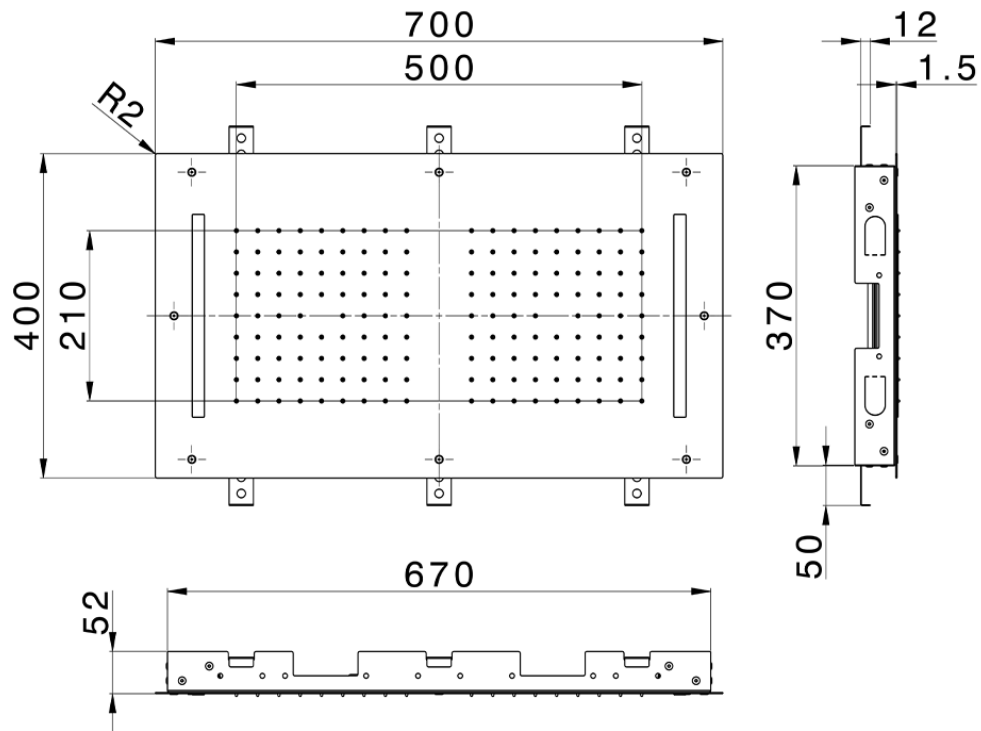

Rociador de techo con cromoterapia 700x400 mm ZEN_ZS1C0110

ZS1C0110

<https://es.huberitalia.com/rociador-de-techo-con-cromoterapia-700x400-mm-zen-zs1c0110>

2026-04-30