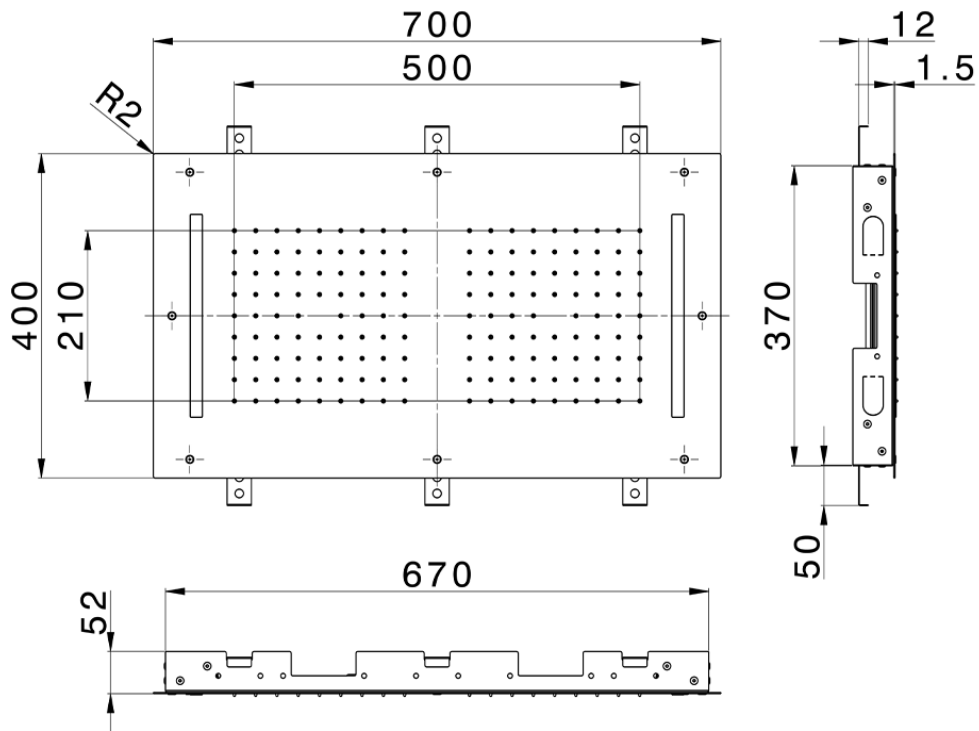

Rociador de techo con cromoterapia 700x400 mm ZEN_ZS1C0110

ZS1C0110

<https://es.huberitalia.com/rociador-de-techo-con-cromoterapia-700x400-mm-zen-zs1c0110>

2026-06-13