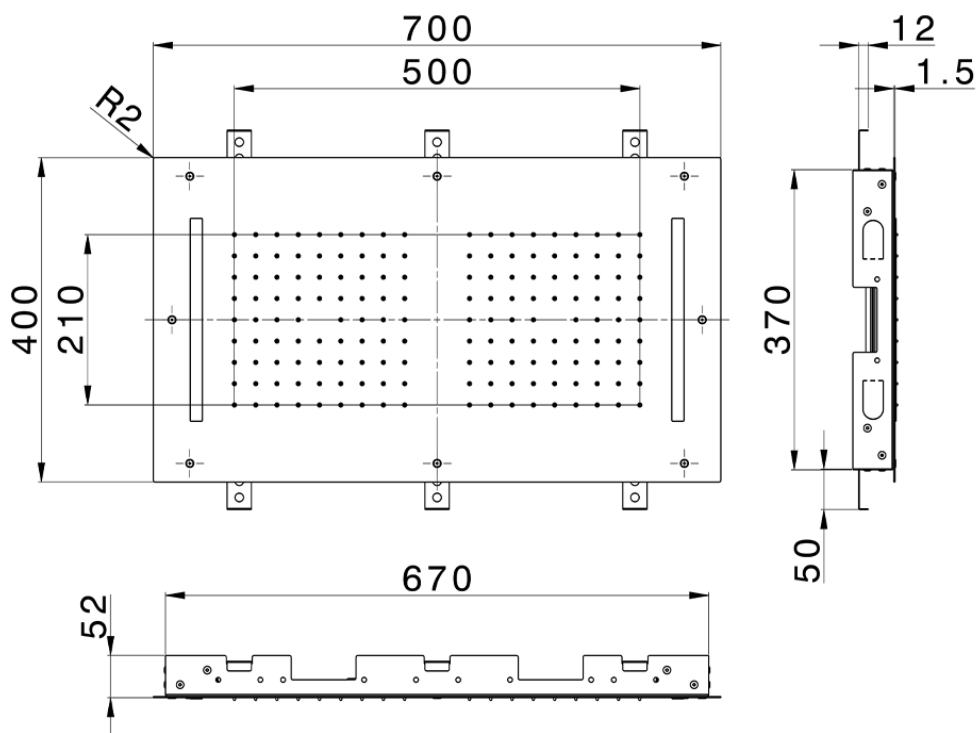

Rociador de techo con cromoterapia 700x400 mm ZEN\_ZS1C0110

ZS1C0110

<https://es.huberitalia.com/rociador-de-techo-con-cromoterapia-700x400-mm-zen-zs1c0110>

2026-05-21