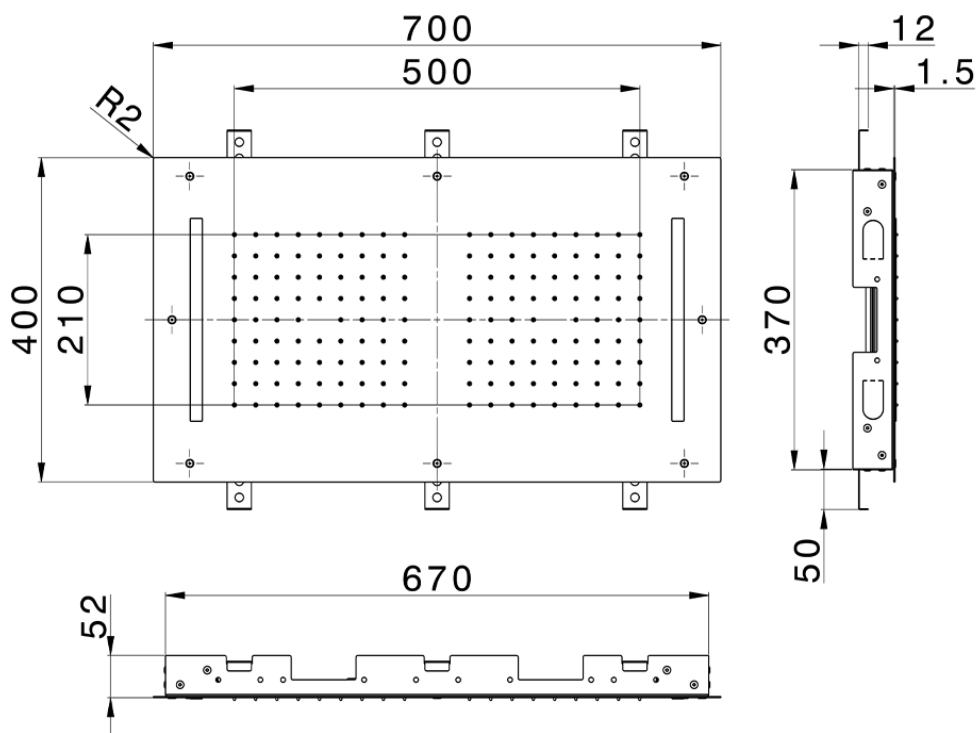

Rociador de techo con cromoterapia 700x400 mm ZEN_ZS1C0110

ZS1C0110

<https://es.huberitalia.com/rociador-de-techo-con-cromoterapia-700x400-mm-zen-zs1c0110>

2026-06-30