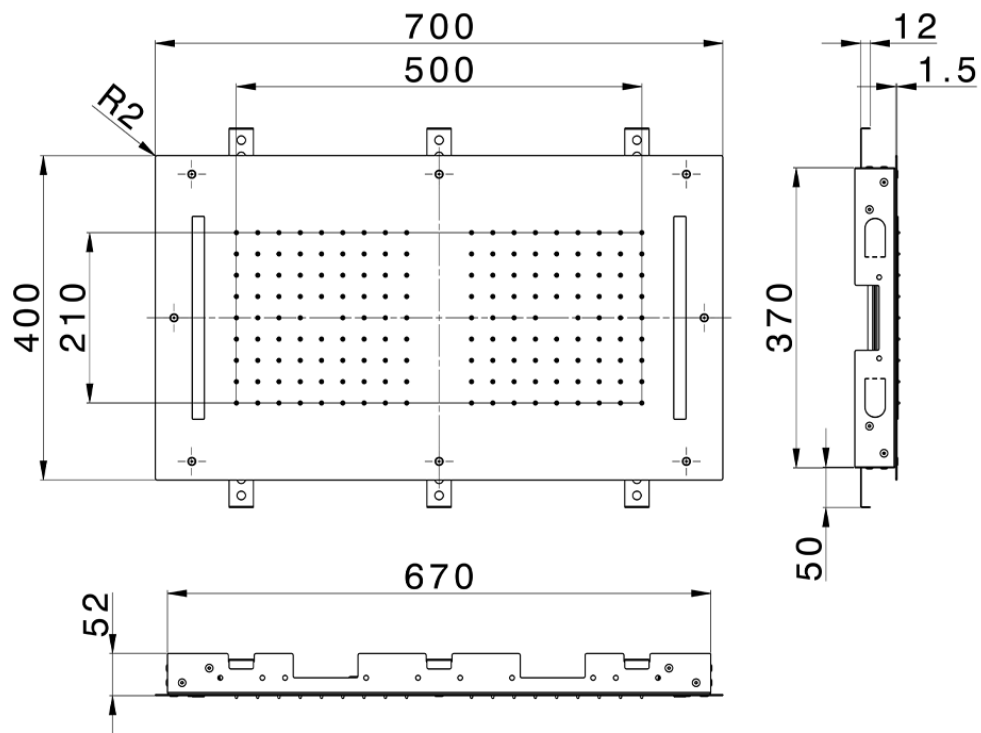

Rociador de techo con cromoterapia 700x400 mm ZEN_ZS1C0110

ZS1C0110

<https://es.huberitalia.com/rociador-de-techo-con-cromoterapia-700x400-mm-zen-zs1c0110>

2026-06-10