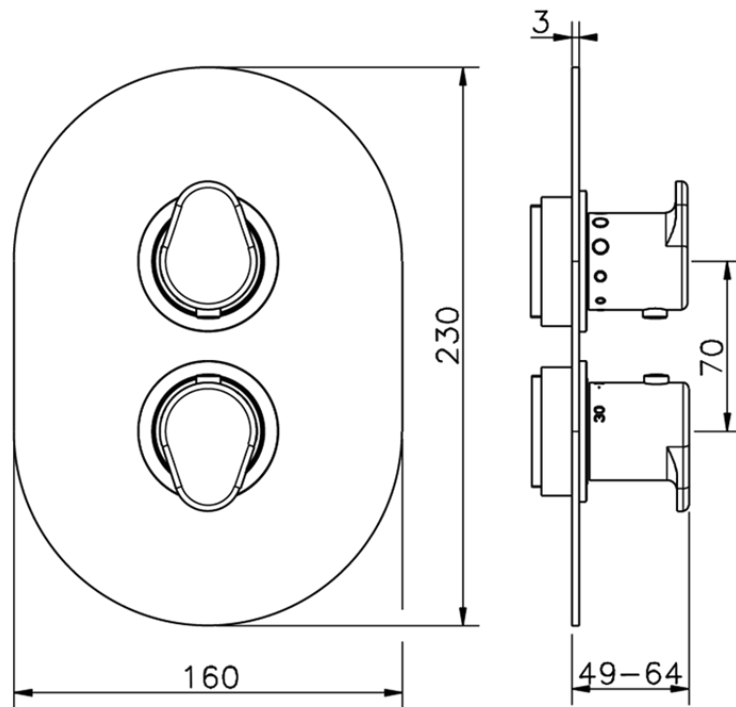

Parte externa termostático ducha emp. 1 salida THERMO_LY007300

LY007300

<https://es.huberitalia.com/parte-externa-termostatico-ducha-emp-1-salida-thermo-ly007300>

Piastra/Plate/Plaque/Platte/Placa

2-3mm: XX 25-40 YY 76-91

10 mm: XX 16-31 YY 65-80

ZB007301

<https://es.huberitalia.com/parte-empotrada-termostatico-ducha-1-salida-empotrado-zb007301>

2025-04-09