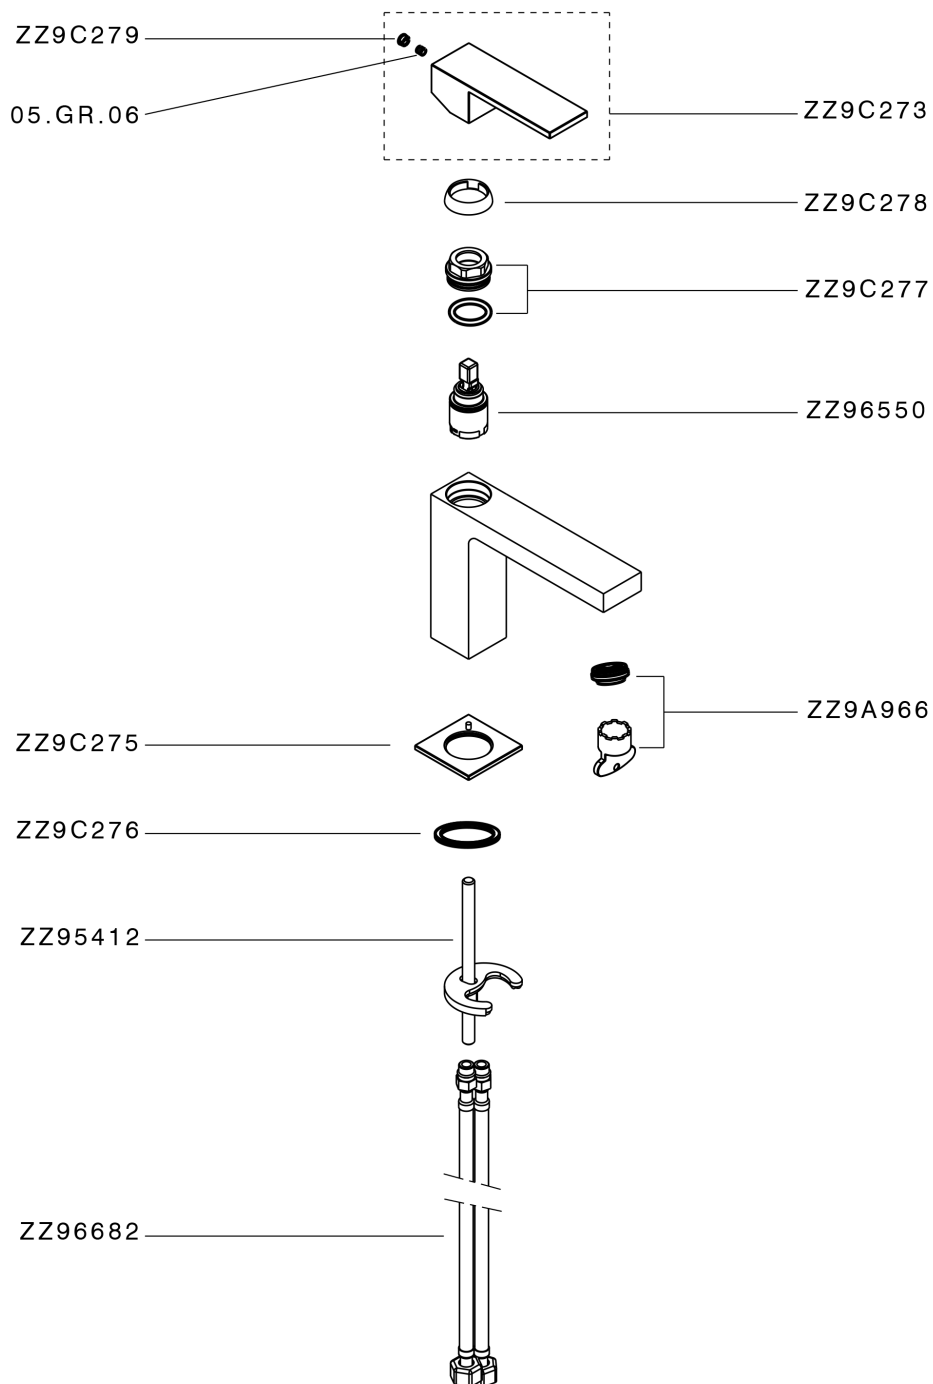

Lavabo monomando NUOVA EGO_NE000544

NE000544

<https://es.huberitalia.com/lavabo-monomando-nuova-ego-ne000544>

2024-11-21