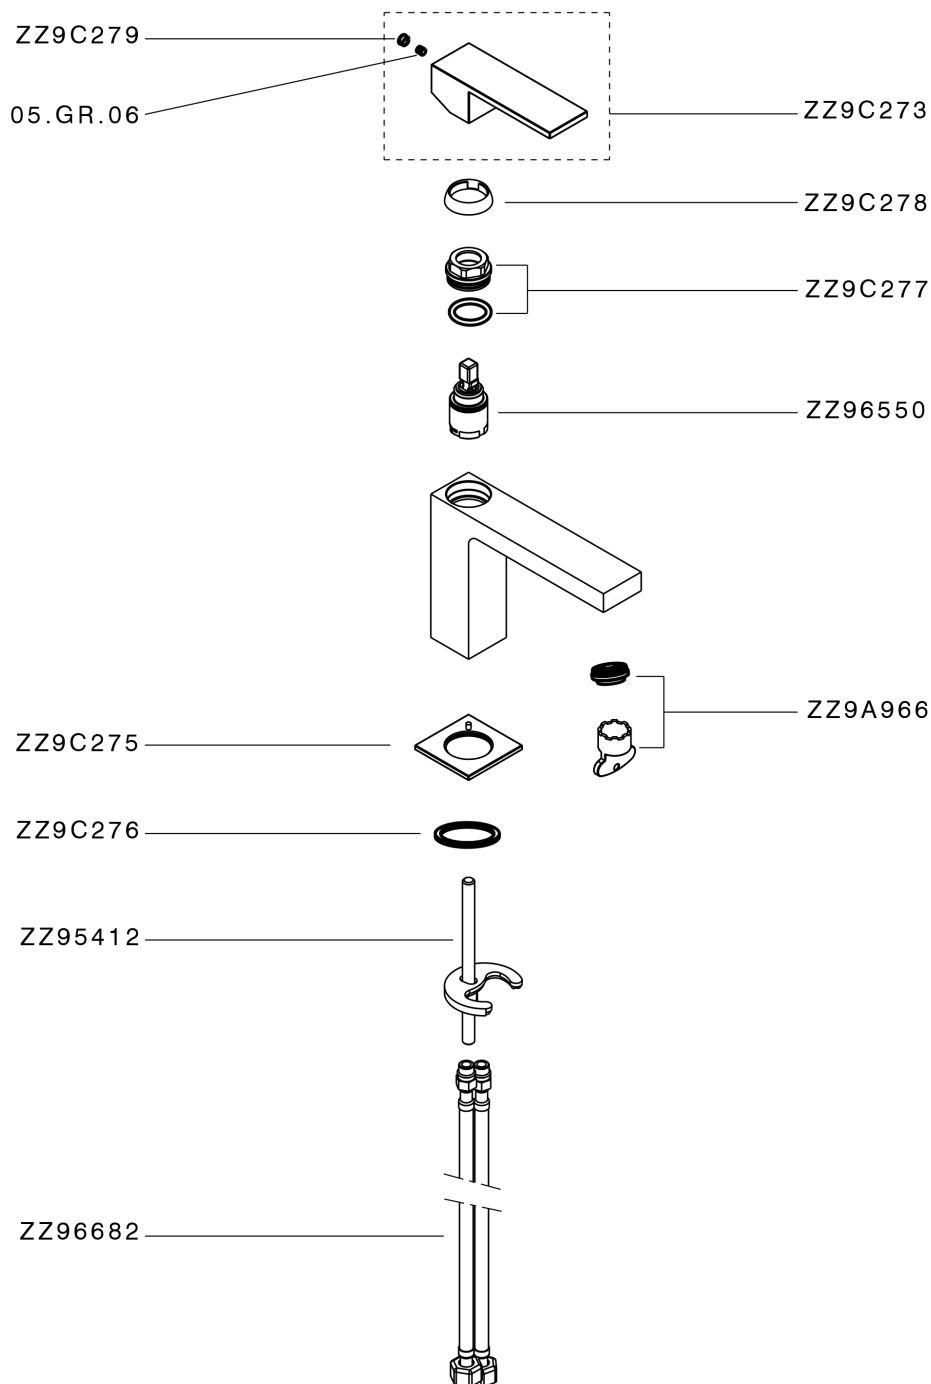

Lavabo monomando NUOVA EGO_NE000544

NE000544

<https://es.huberitalia.com/lavabo-monomando-nuova-ego-ne000544>

2024-11-21