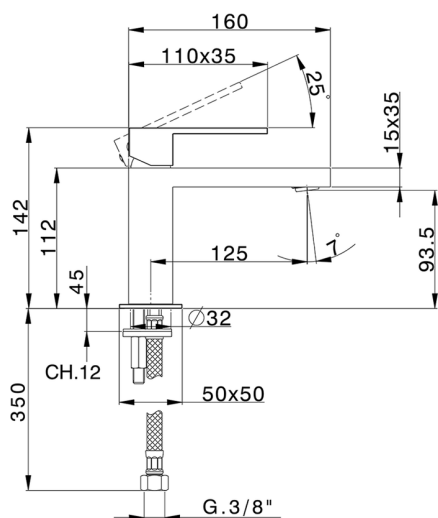

Lavabo monomando NUOVA EGO_NE000544

MODELO **NE000544**

Lavabo monomando, sin desagüe automático, latiguillos acero G.3/8"

ACABADOS DISPONIBLES

-  **21** 21 Cromo
-  **2F** 2F Níquel Cepillado
-  **40** 40 Negro Mate
-  **4Q** 4Q Blanco Mate

CARACTERÍSTICAS

Recambio Cartucho **ZZ96550000**

Cartucho Monomando 25 mm

Lavabo monomando NUOVA EGO_NE000544

NE000544

<https://es.huberitalia.com/lavabo-monomando-nuova-ego-ne000544>

2024-11-21