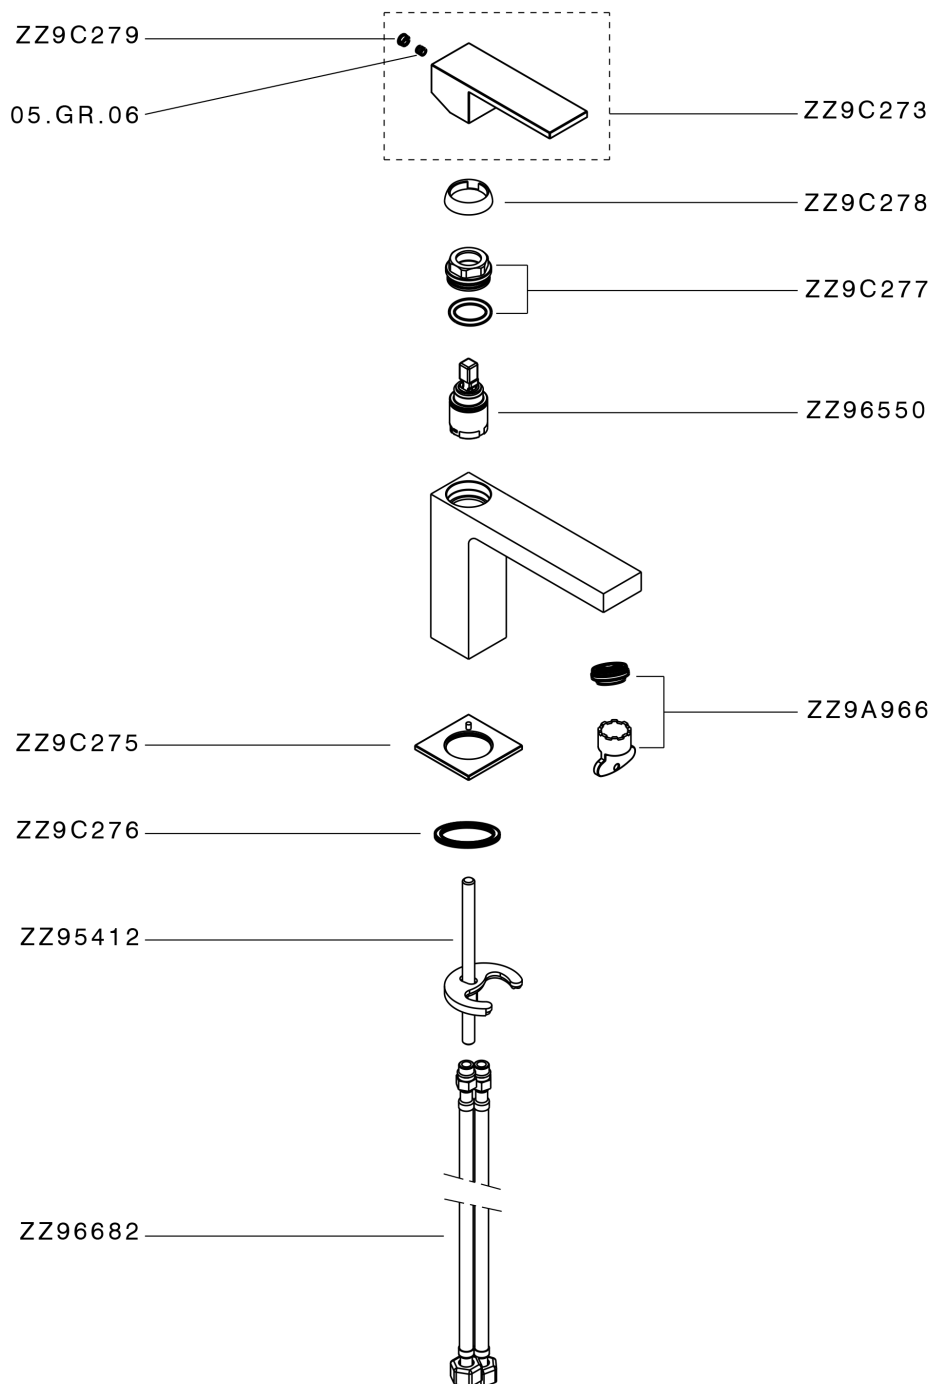

Lavabo monomando NUOVA EGO_NE000544

MODELO **NE000544**

Lavabo monomando, sin desagüe automático, latiguillos acero G.3/8"

ACABADOS DISPONIBLES

-  **21** 21 Cromo
-  **2F** 2F Níquel Cepillado
-  **40** 40 Negro Mate
-  **4Q** 4Q Blanco Mate

CARACTERÍSTICAS

Recambio Cartucho **ZZ96550000**

Cartucho Monomando 25 mm

Lavabo monomando NUOVA EGO_NE000544

NE000544

<https://es.huberitalia.com/lavabo-monomando-nuova-ego-ne000544>

2024-11-21