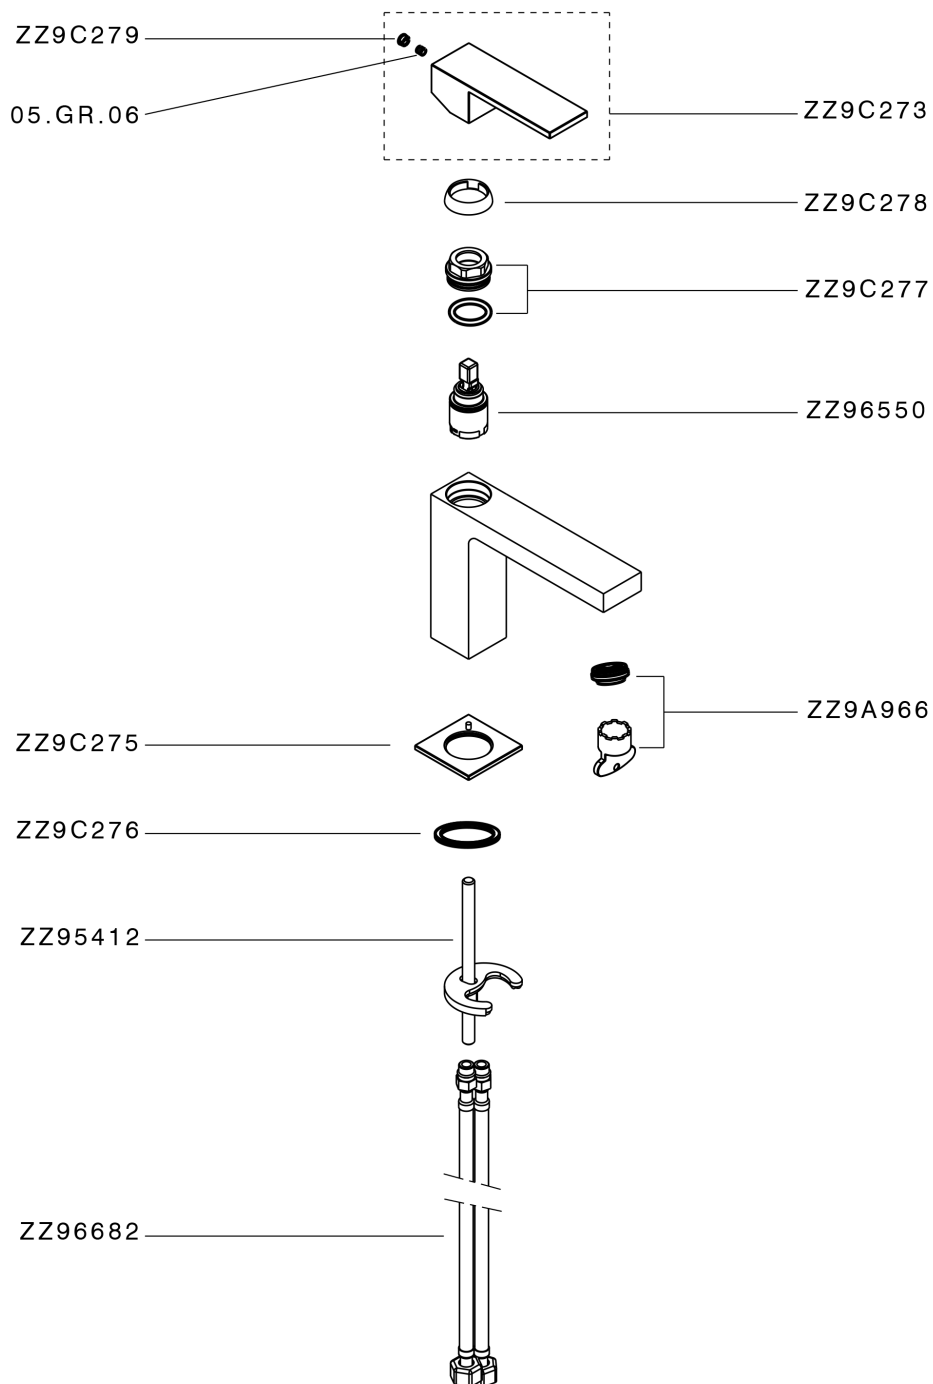

Lavabo monomando NUOVA EGO_NE000544

NE000544

<https://es.huberitalia.com/lavabo-monomando-nuova-ego-ne000544>

2024-11-23