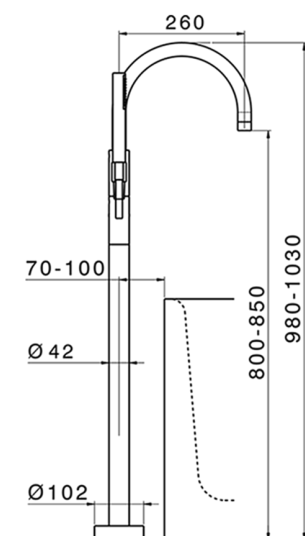

Parte externa monomando bañera de suelo TRATTO EVO_TV014200

MODELO **TV014200**

Parte externa monomando bañera de suelo, soporte duchita sobre columna, duchita una función minimalista Ø 26 mm de ABS, flexible liso SUPREME 150 cm, sin parte empotrada (para art.ZB004510)

ACABADOS DISPONIBLES

CARACTERÍSTICAS

Recambio Cartucho **ZZ95409000**

Cartucho Monomando 35 mm

Instalación **Empotrado**

Empotrado 1 **ZB004510**

EcoStop

La función EcoStop limita el caudal del agua aproximadamente el 50% de la salida máxima con una leve resistencia en la maneta. Basta con empujar ligeramente más allá de la mitad del tope sólo cuando se requiera la salida máxima de agua. Esto permitirá ahorrar hasta un 50% de agua.

Parte empotrada monomando free-standing EMPOTRADO_ZB004510

MODELO **ZB004510**

Parte empotrada de suelo, para monomando free-standing

ACABADOS DISPONIBLES

 **04** 04 Sin Acabado

CARACTERÍSTICAS

Instalación	Empotrado
Empotrado	1