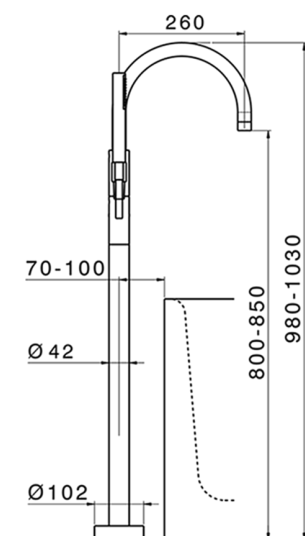

Parte externa monomando bañera de suelo TRATTO EVO_TV014200

MODELO **TV014200**

Parte externa monomando bañera de suelo, soporte duchita sobre columna, duchita una función minimalista Ø 26 mm de ABS, flexible liso SUPREME 150 cm, sin parte empotrada (para art.ZB004510)

ACABADOS DISPONIBLES

CARACTERÍSTICAS

Recambio Cartucho **ZZ95409000**

Cartucho Monomando 35 mm

Instalación **Empotrado**

Empotrado 1 **ZB004510**

EcoStop

La función EcoStop limita el caudal del agua aproximadamente el 50% de la salida máxima con una leve resistencia en la maneta. Basta con empujar ligeramente más allá de la mitad del tope sólo cuando se requiera la salida máxima de agua. Esto permitirá ahorrar hasta un 50% de agua.

Parte empotrada monomando free-standing EMPOTRADO_ZB004510

MODELO **ZB004510**

Parte empotrada de suelo, para monomando free-standing

ACABADOS DISPONIBLES

 **04** 04 Sin Acabado

CARACTERÍSTICAS

Instalación **Empotrado**