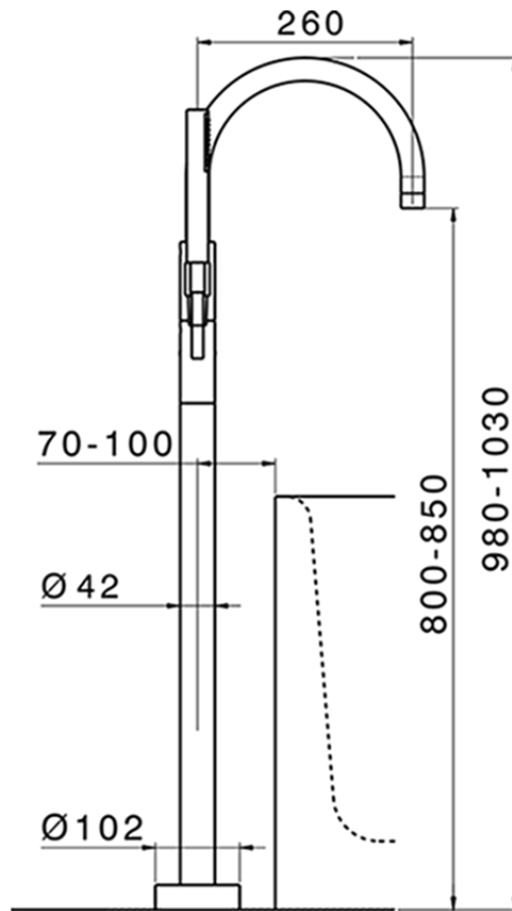

## Parte externa monomando bañera de suelo TRATTO EVO\_TV014200

TV014200

<https://es.huberitalia.com/parte-externa-monomando-banera-de-suelo-tratto-evo-tv014200>

ZB004510

<https://es.huberitalia.com/parte-empotrada-monomando-free-standing-empotrado-zb004510>