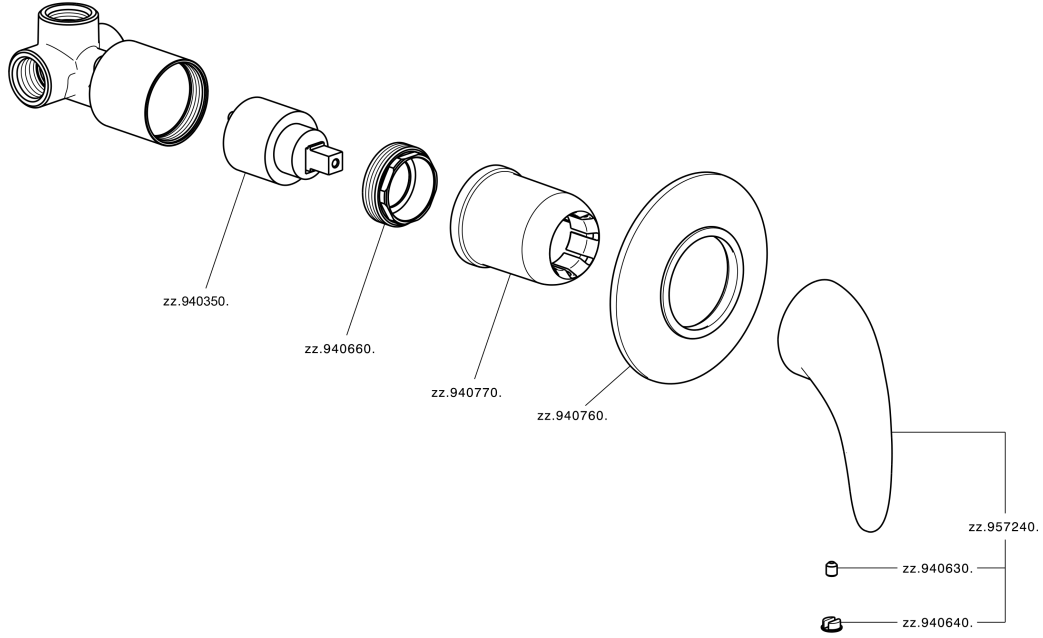

Ducha monomando empotrada NORMA_NM000300

MODELO **NM000300**

Ducha monomando empotrada, comprensivo de parte empotrada

ACABADOS DISPONIBLES

CARACTERÍSTICAS

Recambio Cartucho **ZZ94035000**

Cartucho Monomando 35 mm

Instalación **Empotrado**

Ducha monomando empotrada NORMA_NM000300

NM000300

<https://es.huberitalia.com/ducha-monomando-empotrada-norma-nm000300>

2024-11-21