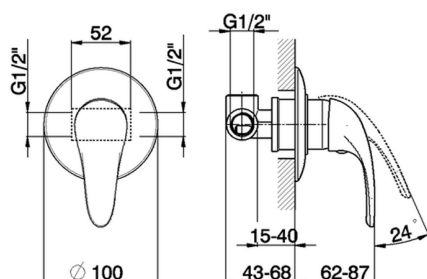

Ducha monomando empotrada NORMA_NM000300

MODELO **NM000300**

Ducha monomando empotrada, comprensivo de parte empotrada

ACABADOS DISPONIBLES

CARACTERÍSTICAS

Recambio Cartucho **ZZ94035000**

Cartucho Monomando 35 mm

Instalación **Empotrado**

Ducha monomando empotrada NORMA_NM000300

NM000300

<https://es.huberitalia.com/ducha-monomando-empotrada-norma-nm000300>

2024-11-21