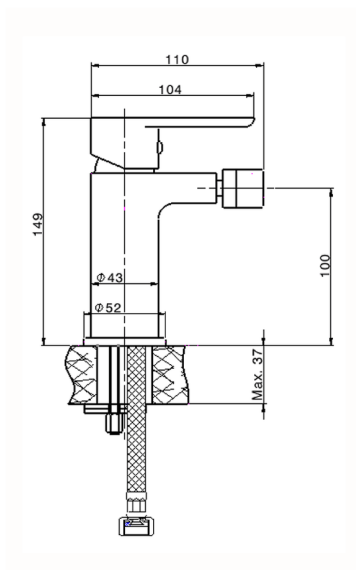

Bidé monomando SATURNO_SN000564

MODELO **SN000564**

Bidé monomando, sin desagüe automático, latiguillos acero G.3/8"

ACABADOS DISPONIBLES

21 21 Cromo

CARACTERÍSTICAS

Recambio Cartucho **ZZ99750000**

Cartucho Monomando 35 mm