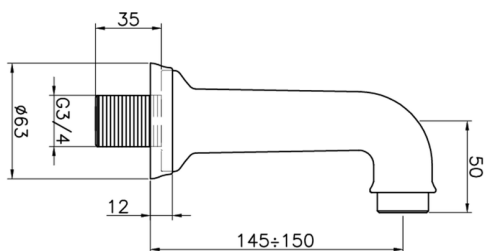

## Caño de erogación COMPLEMENTOS\_64.04.

MODELO **64.04.**

Caño de erogación,bañera de pared,conexión 3/4" M

ACABADOS DISPONIBLES

-  **AC** AC Níquel Satinado Cepillado
-  **AG** AG Oro Viejo
-  **BA** BA Bronce Viejo
-  **CR** CR Cromo