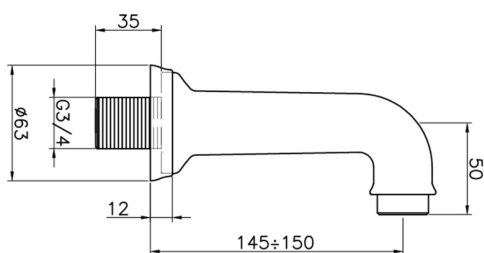

## Caño de erogación COMPLEMENTOS\_64.04.

MODELO **64.04.**

Caño de erogación,bañera de pared,conexión 3/4" M

ACABADOS DISPONIBLES

-  **AC** AC Níquel Satinado Cepillado
-  **AG** AG Oro Viejo
-  **BA** BA Bronce Viejo
-  **CR** CR Cromo