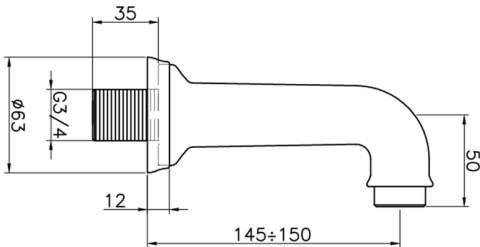

## Caño de erogación COMPLEMENTOS\_64.04.

MODELO **64.04.**

Caño de erogación, bañera de pared, conexión 3/4" M

ACABADOS DISPONIBLES

-  **AC** AC Níquel Satinado Cepillado
-  **AG** AG Oro Viejo
-  **BA** BA Bronce Viejo
-  **CR** CR Cromo