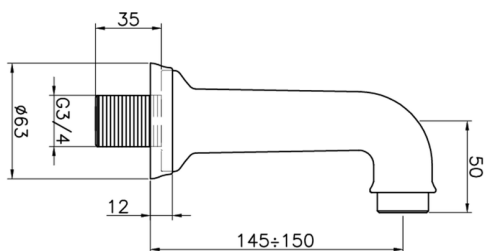

Caño de erogación COMPLEMENTOS_64.04.

MODELO **64.04.**

Caño de erogación,bañera de pared,conexión 3/4" M

ACABADOS DISPONIBLES

-  **AC** AC Níquel Satinado Cepillado
-  **AG** AG Oro Viejo
-  **BA** BA Bronce Viejo
-  **CR** CR Cromo