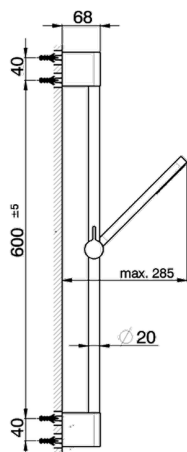

Conjunto ducha barra corrediza Levity SHOWER_SS010600

MODELO **SS010600**

Conjunto ducha barra corrediza, barra 60 cm con soporte corredizo, duchita una función minimalista plana de ABS, flexible liso SUPREME 150 cm

ACABADOS DISPONIBLES

CARACTERÍSTICAS

2026-04-29