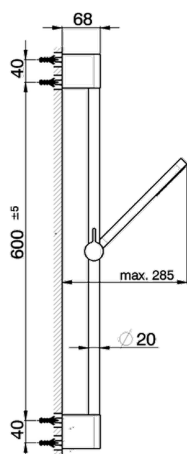

Conjunto ducha barra corrediza Levity SHOWER_SS010600

MODELO **SS010600**

Conjunto ducha barra corrediza, barra 60 cm con soporte corredizo, duchita una función minimalista plana de ABS, flexible liso SUPREME 150 cm

ACABADOS DISPONIBLES

CARACTERÍSTICAS

2026-06-10