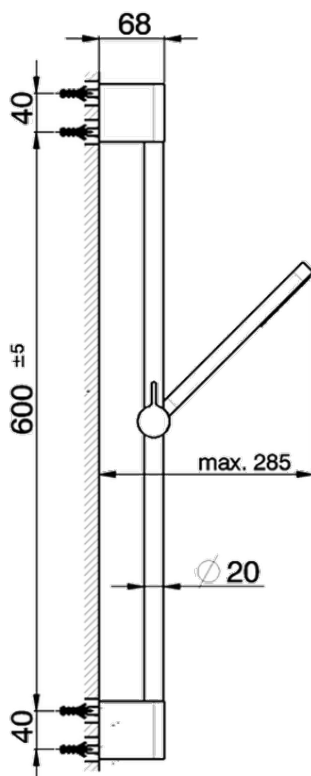

Conjunto ducha barra corrediza Levity SHOWER_SS010600

SS010600

<https://es.huberitalia.com/conjunto-ducha-barra-corrediza-levity-shower-ss010600>

2026-04-29