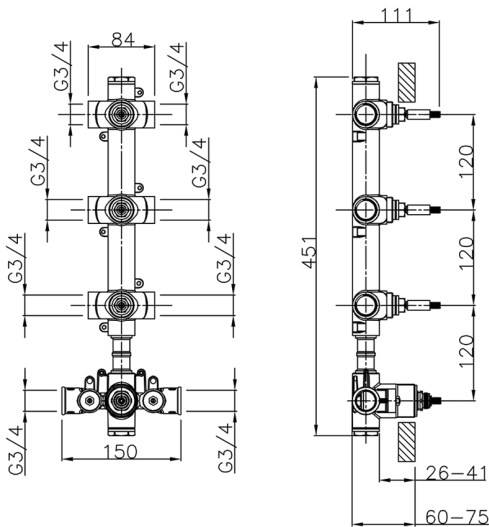

Parte externa termostático ducha 3 funciones CHRONOS_CR01V300

MODELO **CR01V300**

Parte externa termostático ducha 3 funciones, para art.ZB01V300

ACABADOS DISPONIBLES

-  **21** 21 Cromo
-  **2F** 2F Níquel Cepillado
-  **2Q** 2Q Black Titanium

CR01V300

<https://es.huberitalia.com/parte-externa-termostatico-ducha-3-funciones-chronos-cr01v300>

Parte empotrada termostático 3 funciones EMPOTRADO_ZB01V300

MODELO **ZB01V300**

Parte empotrada termostático 3 funciones

ACABADOS DISPONIBLES

CARACTERÍSTICAS

Instalación **Empotrado**

Recambio Cartucho **23.51A.HF**

Cartucho Termostático HF

Empotrado **1**

Termostático

El Termostático Huber es tu gestor personal del agua, ayudándote a manejar, controlar y ahorrar agua y energía.