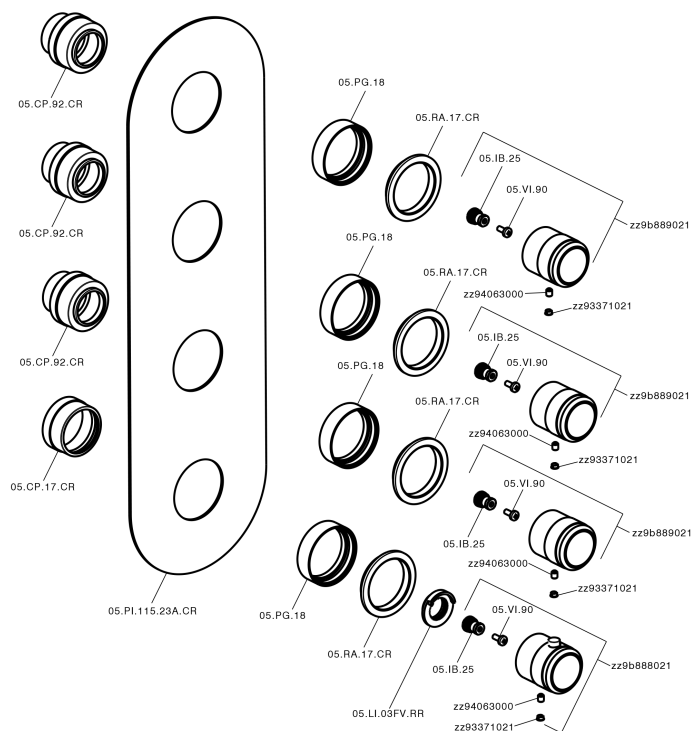

Parte externa termostático ducha 3 funciones CHRONOS_CR01V300

CR01V300

<https://es.huberitalia.com/parte-externa-termostatico-ducha-3-funciones-chronos-cr01v300>

Parte empotrada termostático 3 funciones EMPOTRADO_ZB01V300

ZB01V300

<https://es.huberitalia.com/parte-empotrada-termostatico-3-funciones-empotrado-zb01v300>

2026-05-20