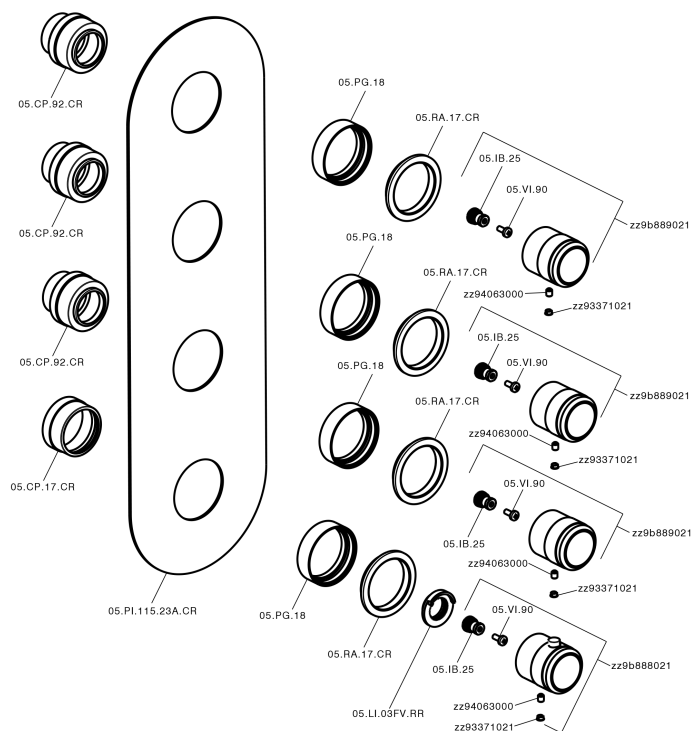

Parte externa termostático ducha 3 funciones CHRONOS_CR01V300

CR01V300

<https://es.huberitalia.com/parte-externa-termostatico-ducha-3-funciones-chronos-cr01v300>

Parte empotrada termostático 3 funciones EMPOTRADO_ZB01V300

ZB01V300

<https://es.huberitalia.com/parte-empotrada-termostatico-3-funciones-empotrado-zb01v300>

2026-06-10