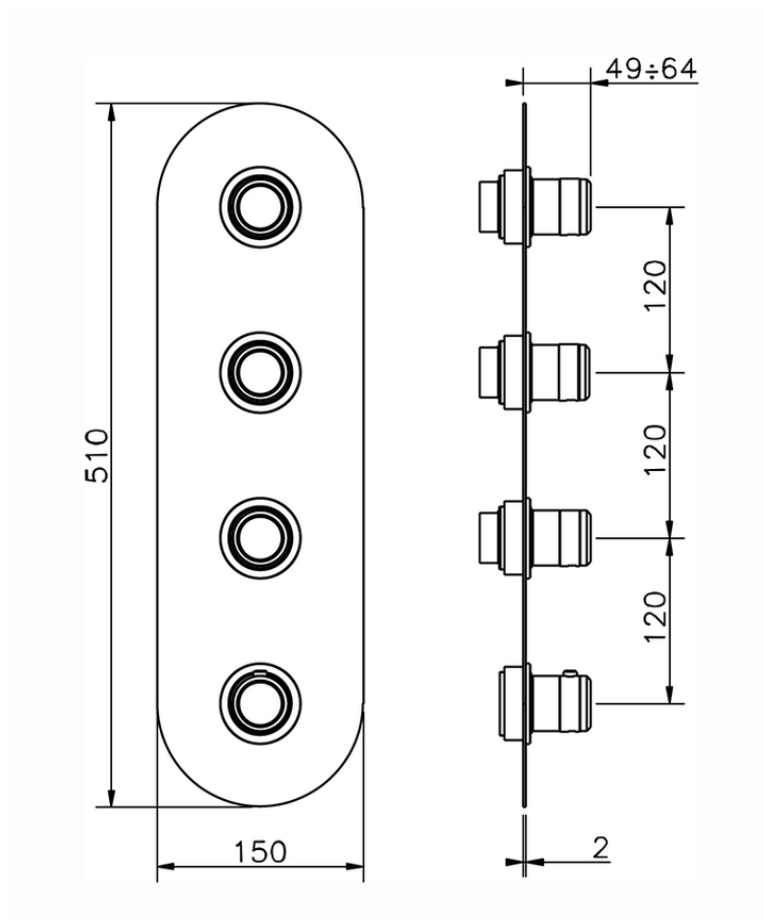

Parte externa termostático ducha 3 funciones CHRONOS_CR01V300

CR01V300

<https://es.huberitalia.com/parte-externa-termostatico-ducha-3-funciones-chronos-cr01v300>

ZB01V300

<https://es.huberitalia.com/parte-empotrada-termostatico-3-funciones-empotrado-zb01v300>