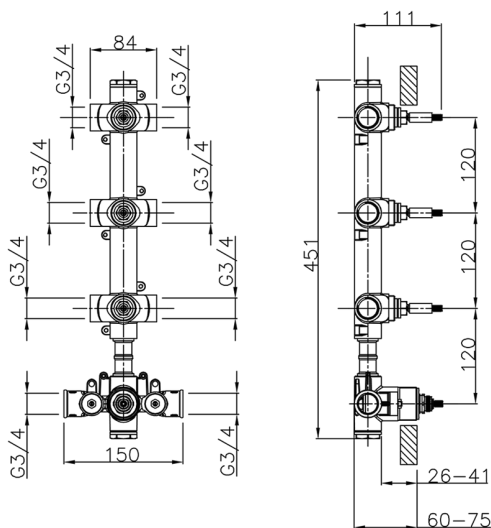

Parte externa termostático ducha 3 funciones CHRONOS_CR01V300

MODELO **CR01V300**

Parte externa termostático ducha 3 funciones, para art.ZB01V300

ACABADOS DISPONIBLES

-  **21** 21 Cromo
-  **2F** 2F Níquel Cepillado
-  **2Q** 2Q Black Titanium

CR01V300

<https://es.huberitalia.com/parte-externa-termostatico-ducha-3-funciones-chronos-cr01v300>

Parte empotrada termostático 3 funciones EMPOTRADO_ZB01V300

MODELO **ZB01V300**

Parte empotrada termostático 3 funciones

ACABADOS DISPONIBLES

CARACTERÍSTICAS

Instalación **Empotrado**

Recambio Cartucho **23.51A.HF**

Cartucho Termostático HF

Empotrado **1**

Termostático

El Termostático Huber es tu gestor personal del agua, ayudándote a manejar, controlar y ahorrar agua y energía.