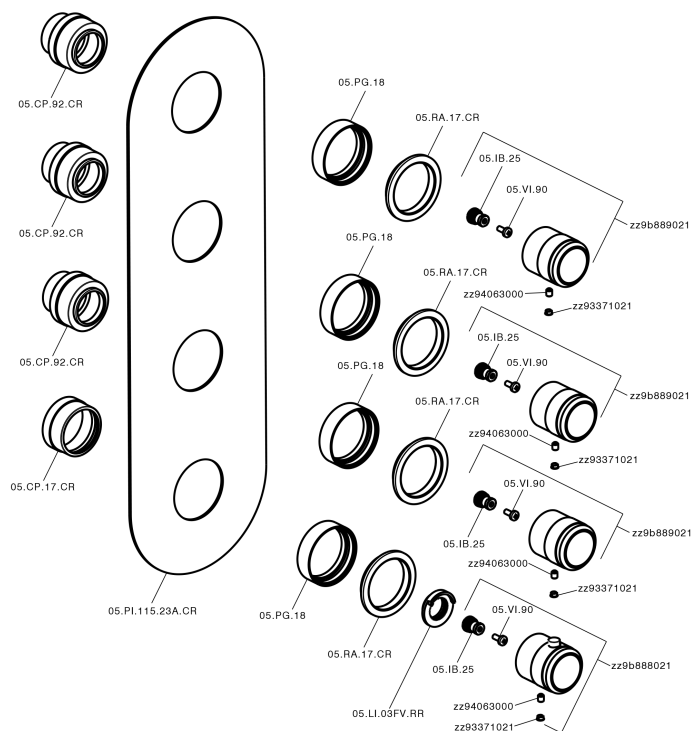

Parte externa termostático ducha 3 funciones CHRONOS_CR01V300

CR01V300

<https://es.huberitalia.com/parte-externa-termostatico-ducha-3-funciones-chronos-cr01v300>

Parte empotrada termostático 3 funciones EMPOTRADO_ZB01V300

ZB01V300

<https://es.huberitalia.com/parte-empotrada-termostatico-3-funciones-empotrado-zb01v300>

2026-04-10