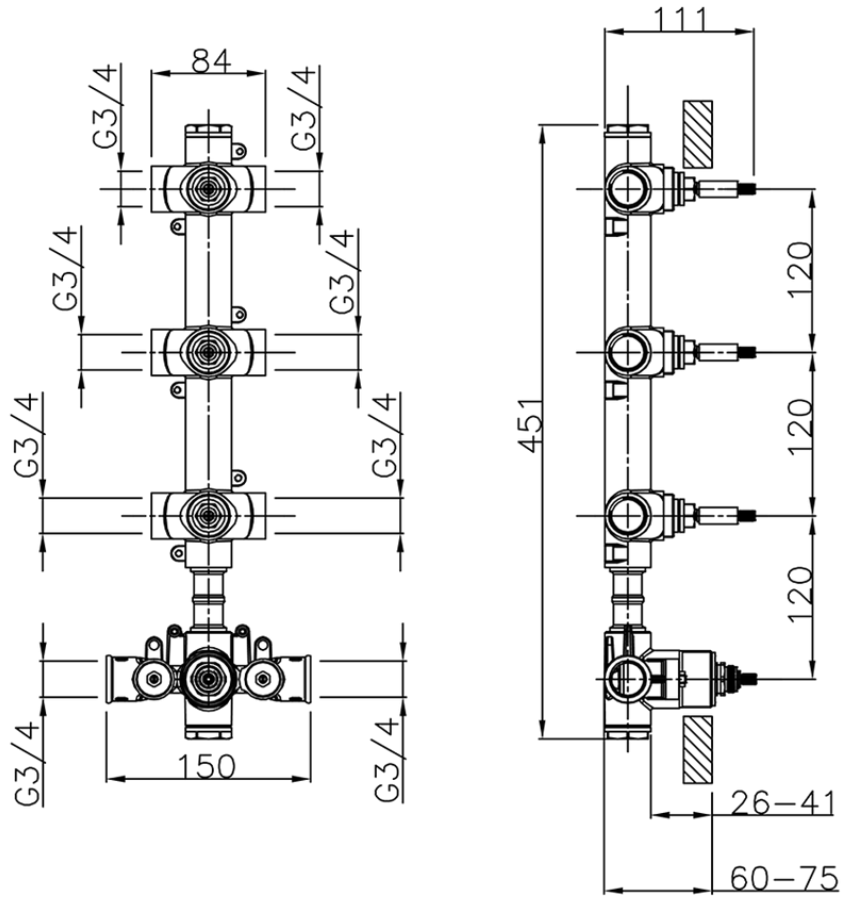

## Parte externa termostático ducha 3 funciones CHRONOS\_CR01V300

CR01V300

<https://es.huberitalia.com/parte-externa-termostatico-ducha-3-funciones-chronos-cr01v300>

ZB01V300

<https://es.huberitalia.com/parte-empotrada-termostatico-3-funciones-empotrado-zb01v300>