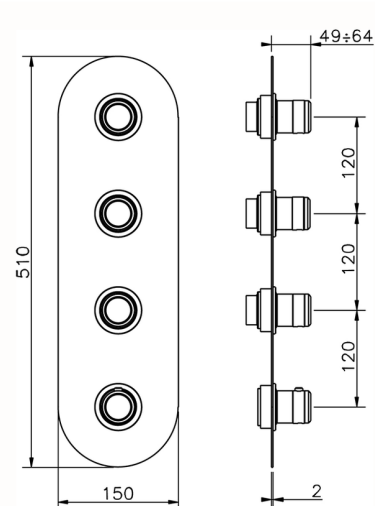

## Parte externa termostático ducha 3 funciones CHRONOS\_CR01V300

MODELO **CR01V300**

Parte externa termostático ducha 3 funciones, para art.ZB01V300

ACABADOS DISPONIBLES

-  **21** 21 Cromo
-  **2F** 2F Níquel Cepillado
-  **2Q** 2Q Black Titanium

CARACTERÍSTICAS

Instalación **Empotrado**  
Empotrado 1 **ZB01V300**

MODELO **ZB01V300**

Parte empotrada termostático 3 funciones

ACABADOS DISPONIBLES

CARACTERÍSTICAS

Instalación	<b>Empotrado</b>
Recambio Cartucho	<b>23.51A.HF</b>
<b>Cartucho Termostático HF</b>	
Empotrado	<b>1</b>