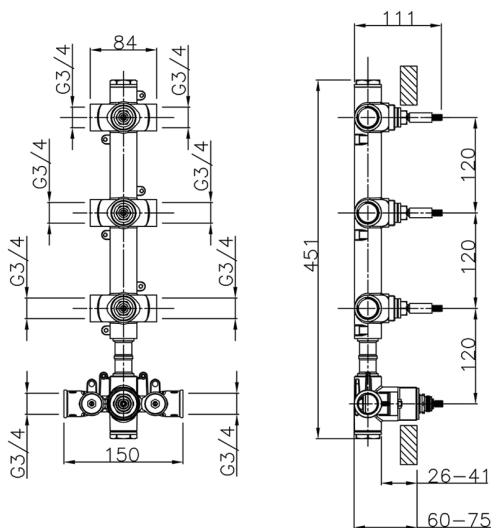

## Parte externa termostático ducha 3 funciones CHRONOS\_CR01V300

MODELO **CR01V300**

Parte externa termostático ducha 3 funciones, para art.ZB01V300

ACABADOS DISPONIBLES

-  **21** 21 Cromo
-  **2F** 2F Níquel Cepillado
-  **2Q** 2Q Black Titanium

MODELO **ZB01V300**

Parte empotrada termostático 3 funciones

ACABADOS DISPONIBLES

CARACTERÍSTICAS

Instalación	<b>Empotrado</b>
Recambio Cartucho	<b>23.51A.HF</b>
<b>Cartucho Termostático HF</b>	
Empotrado	<b>1</b>