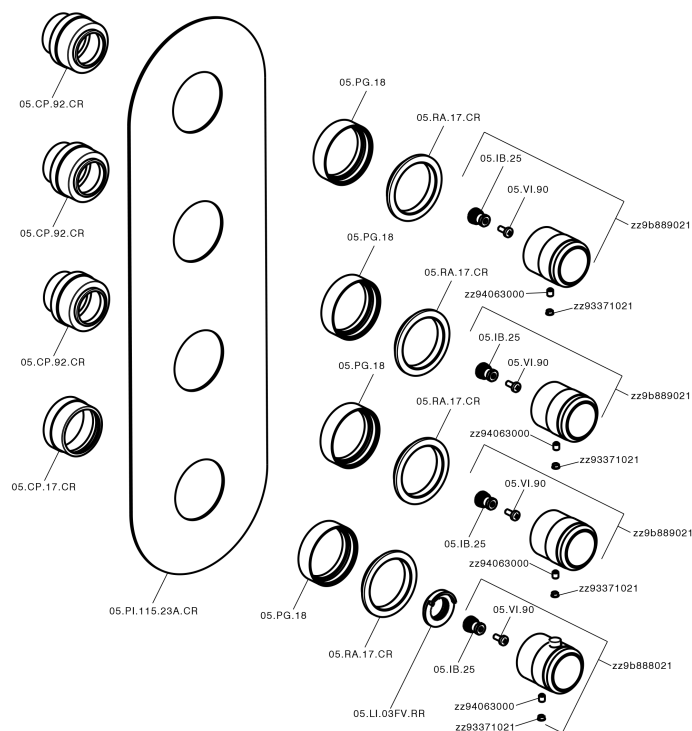

## Parte externa termostático ducha 3 funciones CHRONOS\_CR01V300

MODELO **CR01V300**

Parte externa termostático ducha 3 funciones, para art.ZB01V300

ACABADOS DISPONIBLES

-  **21** 21 Cromo
-  **2F** 2F Níquel Cepillado
-  **2Q** 2Q Black Titanium

CARACTERÍSTICAS

Instalación **Empotrado**  
Empotrado 1 **ZB01V300**

## Parte externa termostático ducha 3 funciones CHRONOS\_CR01V300

CR01V300

<https://es.huberitalia.com/parte-externa-termostatico-ducha-3-funciones-chronos-cr01v300>

Parte empotrada termostático 3 funciones EMPOTRADO\_ZB01V300

MODELO **ZB01V300**

Parte empotrada termostático 3 funciones

ACABADOS DISPONIBLES

CARACTERÍSTICAS

Instalación	<b>Empotrado</b>
Recambio Cartucho	<b>23.51A.HF</b>
<b>Cartucho Termostático HF</b>	
Empotrado	<b>1</b>