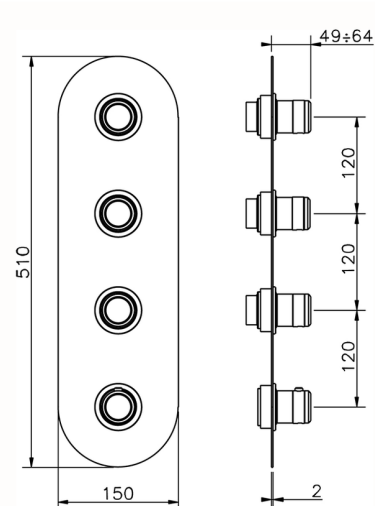

## Parte externa termostático ducha 3 funciones CHRONOS\_CR01V300

MODELO **CR01V300**

Parte externa termostático ducha 3 funciones, para art.ZB01V300

ACABADOS DISPONIBLES

-  **21** 21 Cromo
-  **2F** 2F Níquel Cepillado
-  **2Q** 2Q Black Titanium

CARACTERÍSTICAS

Instalación **Empotrado**  
Empotrado 1 **ZB01V300**

## Parte empotrada termostático 3 funciones EMPOTRADO\_ZB01V300

MODELO **ZB01V300**

Parte empotrada termostático 3 funciones

ACABADOS DISPONIBLES

CARACTERÍSTICAS

Instalación **Empotrado**

Recambio Cartucho **23.51A.HF**