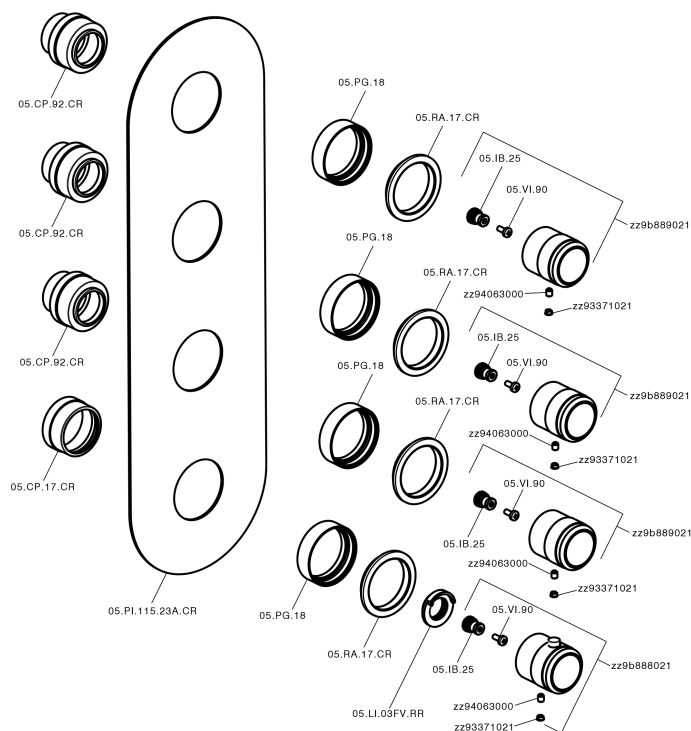

## Parte externa termostático ducha 3 funciones CHRONOS\_CR01V300

MODELO **CR01V300**

Parte externa termostático ducha 3 funciones, para art.ZB01V300

ACABADOS DISPONIBLES

-  **21** 21 Cromo
-  **2F** 2F Níquel Cepillado
-  **2Q** 2Q Black Titanium

CARACTERÍSTICAS

Instalación **Empotrado**  
Empotrado 1 **ZB01V300**

## Parte externa termostático ducha 3 funciones CHRONOS\_CR01V300

CR01V300

<https://es.huberitalia.com/parte-externa-termostatico-ducha-3-funciones-chronos-cr01v300>

## Parte empotrada termostático 3 funciones EMPOTRADO\_ZB01V300

MODELO **ZB01V300**

Parte empotrada termostático 3 funciones

ACABADOS DISPONIBLES

CARACTERÍSTICAS

Instalación **Empotrado**

Recambio Cartucho **23.51A.HF**