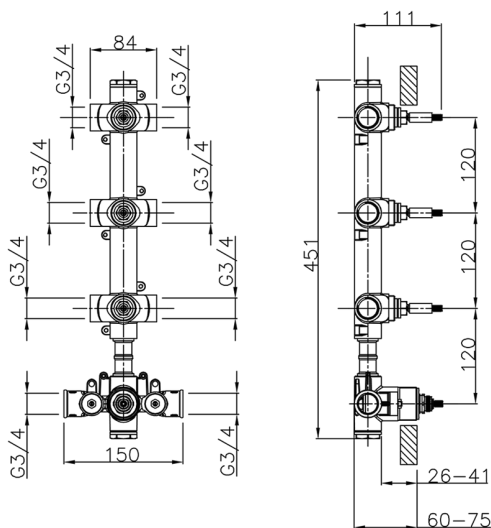

Parte empotrada termostático 3 funciones EMPOTRADO_ZB01V300

MODELO **ZB01V300**

Parte empotrada termostático 3 funciones

ACABADOS DISPONIBLES

CARACTERÍSTICAS

Instalación **Empotrado**

Recambio Cartucho **23.51A.HF**

Cartucho Termostático HF

Empotrado **1**

Termostático

El Termostático Huber es tu gestor personal del agua, ayudándote a manejar, controlar y ahorrar agua y energía.

2026-05-20