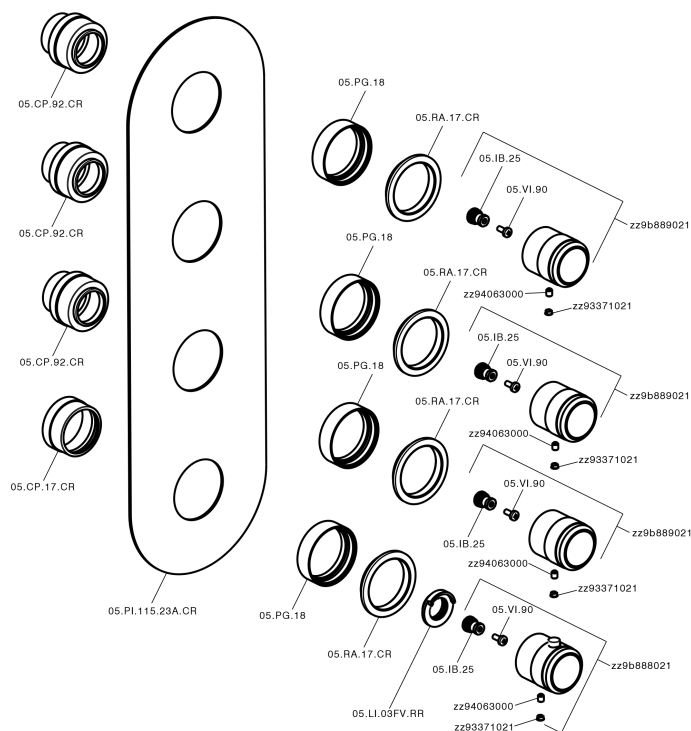

Parte externa termostático ducha 3 funciones CHRONOS_CR01V300

CR01V300

<https://es.huberitalia.com/parte-externa-termostatico-ducha-3-funciones-chronos-cr01v300>

Parte empotrada termostático 3 funciones EMPOTRADO_ZB01V300

ZB01V300

<https://es.huberitalia.com/parte-empotrada-termostatico-3-funciones-empotrado-zb01v300>

2026-01-12