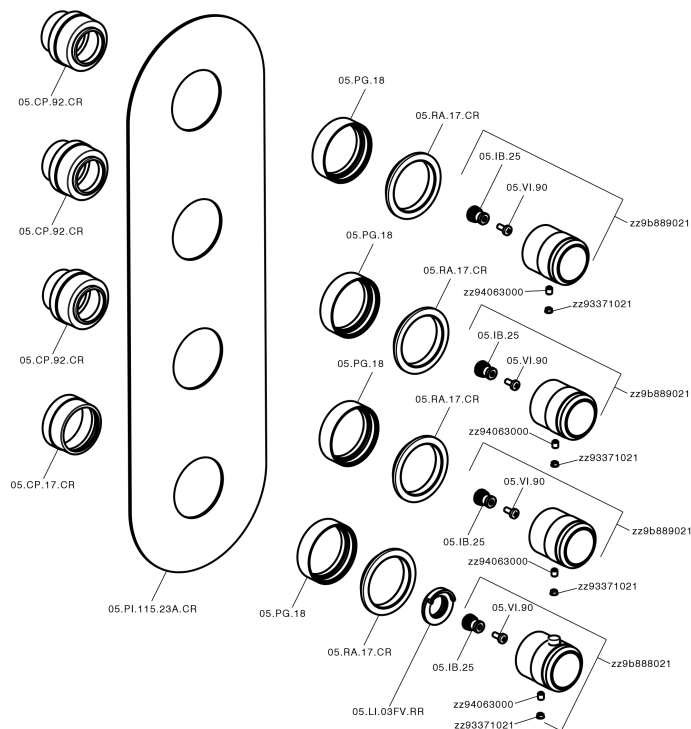

Parte externa termostático ducha 3 funciones CHRONOS_CR01V300

CR01V300

<https://es.huberitalia.com/parte-externa-termostatico-ducha-3-funciones-chronos-cr01v300>

Parte empotrada termostático 3 funciones EMPOTRADO_ZB01V300

ZB01V300

<https://es.huberitalia.com/parte-empotrada-termostatico-3-funciones-empotrado-zb01v300>

2026-06-13