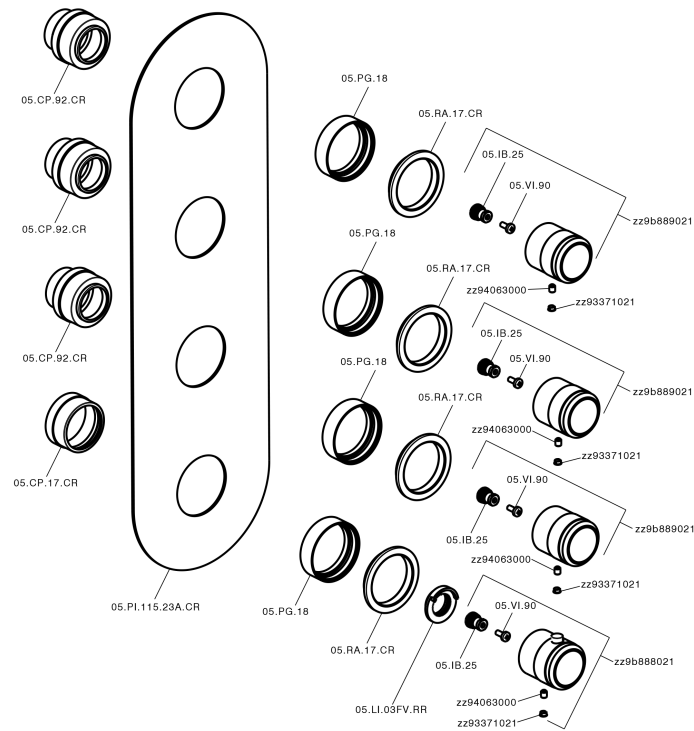

Parte externa termostático ducha 3 funciones CHRONOS_CR01V300

CR01V300

<https://es.huberitalia.com/parte-externa-termostatico-ducha-3-funciones-chronos-cr01v300>

Parte empotrada termostático 3 funciones EMPOTRADO_ZB01V300

ZB01V300

<https://es.huberitalia.com/parte-empotrada-termostatico-3-funciones-empotrado-zb01v300>

2026-04-11