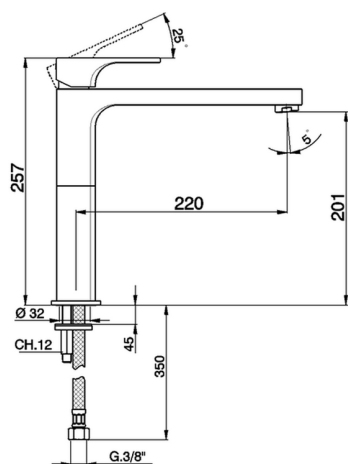

Fregadero monomando KITCHEN_CU100580

MODELO **CU100580**

Fregadero monomando, latiguillos acero G.3/8"

ACABADOS DISPONIBLES

-  **21** 21 Cromo
-  **2B** 2B Níquel Brillo
-  **2F** 2F Níquel Cepillado
-  **40** 40 Negro Mate

CARACTERÍSTICAS

Recambio Cartucho **ZZ94240000**

Cartucho Monomando 25 mm

2026-06-10