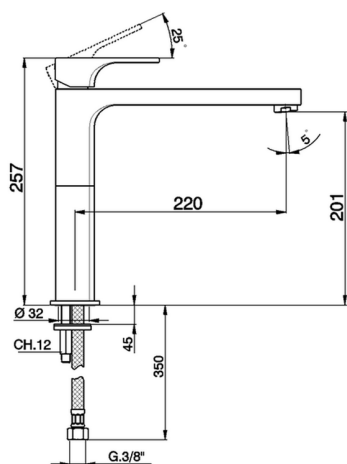

Fregadero monomando KITCHEN_CU100580

MODELO **CU100580**

Fregadero monomando, caño giratorio, latiguillos acero G.3/8"

ACABADOS DISPONIBLES

-  **21** 21 Cromo
-  **2B** 2B Níquel Brillo
-  **2F** 2F Níquel Cepillado
-  **40** 40 Negro Mate

CARACTERÍSTICAS

Recambio Cartucho **ZZ94240000**

Cartucho Monomando 25 mm

2026-04-29