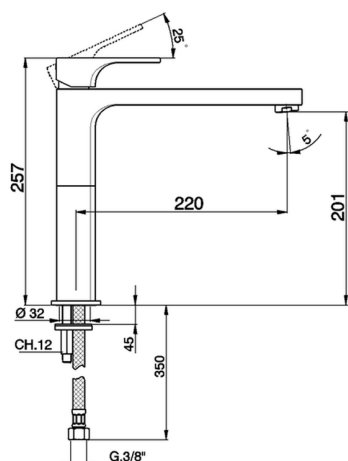

Fregadero monomando KITCHEN_CU100580

MODELO **CU100580**

Fregadero monomando, latiguillos acero G.3/8"

ACABADOS DISPONIBLES

- 
21 21 Cromo
- 
2B 2B Níquel Brillo
- 
2F 2F Níquel Cepillado
- 
40 40 Negro Mate

CARACTERÍSTICAS

Recambio Cartucho **ZZ94240000**

Cartucho Monomando 25 mm

2026-06-15