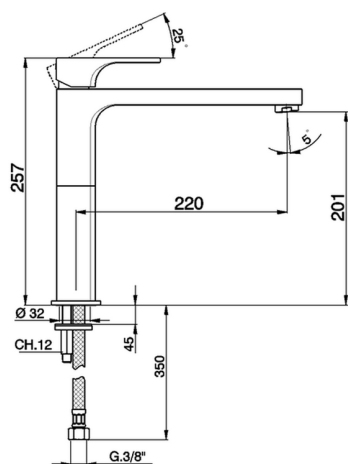

Fregadero monomando KITCHEN_CU100580

MODELO **CU100580**

Fregadero monomando, caño giratorio, latiguillos acero G.3/8"

ACABADOS DISPONIBLES

-  **21** 21 Cromo
-  **2B** 2B Níquel Brillo
-  **2F** 2F Níquel Cepillado
-  **40** 40 Negro Mate

CARACTERÍSTICAS

Recambio Cartucho **ZZ94240000**

Cartucho Monomando 25 mm

2026-04-30