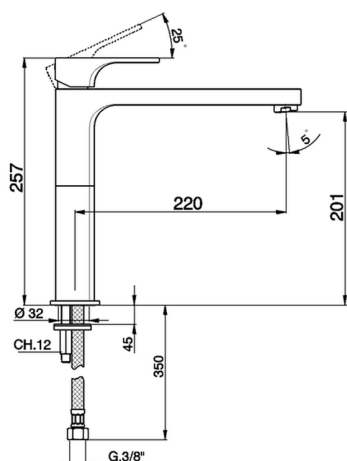

Fregadero monomando KITCHEN_CU100580

MODELO **CU100580**

Fregadero monomando, caño giratorio, latiguillos
acero G.3/8"

ACABADOS DISPONIBLES

-  **21** 21 Cromo
-  **2B** 2B Níquel Brillo
-  **2F** 2F Níquel Cepillado
-  **40** 40 Negro Mate

CARACTERÍSTICAS

Recambio Cartucho **ZZ94240000**

Cartucho Monomando 25 mm

2026-05-20