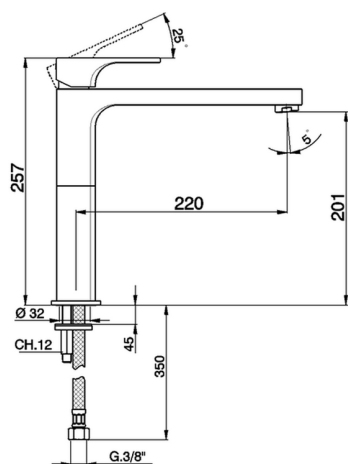

## Fregadero monomando KITCHEN\_CU100580

MODELO **CU100580**

Fregadero monomando, latiguillos acero G.3/8"

ACABADOS DISPONIBLES

- 
**21** 21 Cromo
- 
**2B** 2B Níquel Brillo
- 
**2F** 2F Níquel Cepillado
- 
**40** 40 Negro Mate

CARACTERÍSTICAS

Recambio Cartucho **ZZ94240000**

**Cartucho Monomando 25 mm**

2026-06-13