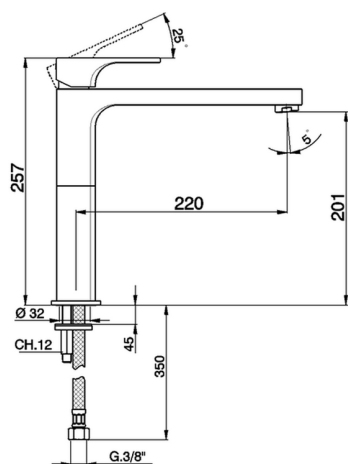

## Fregadero monomando KITCHEN\_CU100580

MODELO **CU100580**

Fregadero monomando, caño giratorio, latiguillos acero G.3/8"

ACABADOS DISPONIBLES

-  **21** 21 Cromo
-  **2B** 2B Níquel Brillo
-  **2F** 2F Níquel Cepillado
-  **40** 40 Negro Mate

CARACTERÍSTICAS

Recambio Cartucho **ZZ94240000**

**Cartucho Monomando 25 mm**

2026-04-30