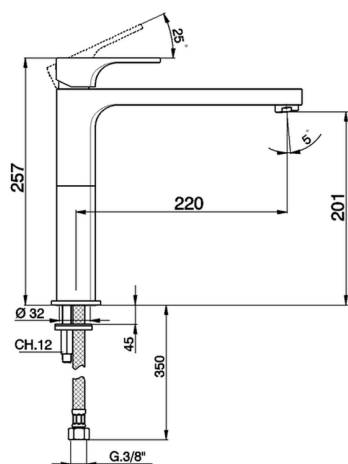

Fregadero monomando KITCHEN_CU100580

MODELO **CU100580**

Fregadero monomando, caño giratorio, latiguillos acero G.3/8"

ACABADOS DISPONIBLES

-  **21** 21 Cromo
-  **2B** 2B Níquel Brillo
-  **2F** 2F Níquel Cepillado
-  **40** 40 Negro Mate

CARACTERÍSTICAS

Recambio Cartucho **ZZ94240000**

Cartucho Monomando 25 mm

2026-05-20