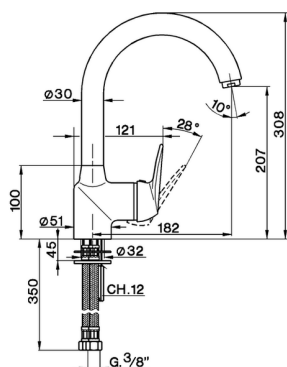

## Fregadero monomando KITCHEN\_AT400530

MODELO **AT400530**

Fregadero monomando, caño giratorio, latiguillos acero G.3/8"

ACABADOS DISPONIBLES

**21** 21 Cromo

CARACTERÍSTICAS

Recambio Cartucho **ZZ92909000**

**Cartucho Monomando 43 mm**

2025-12-09