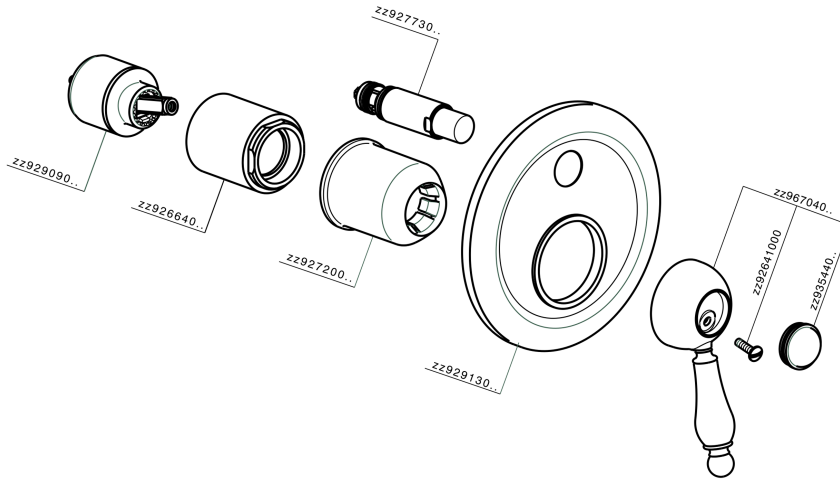

Parte externa monomando baño/ducha empotrado CROISSETTE_CM002100

MODELO **CM002100**

Parte externa monomando baño/ducha empotrado, desviador automático 2 salidas, sin parte empotrada, para art. ZB002210

ACABADOS DISPONIBLES

-  **21** 21 Cromo
-  **27** 27 Bronce Viejo
-  **2G** 2G Oro Viejo
-  **2W** 2W Oro Cepillado

CARACTERÍSTICAS

Instalación **Empotrado**
Empotrado 1 **ZB002210**

Parte externa monomando baño/ducha empotrado CROISSETTE_CM002100

CM002100

<https://es.huberitalia.com/parte-externa-monomando-bano-ducha-empotrado-croisette-cm002100>

Parte empotrada monomando baño/ducha EMPOTRADO_ZB002210

MODELO **ZB002210**

Parte empotrada monomando baño/ducha, desviador
2 salidas 1/2" y 3/4", sin parte externa

ACABADOS DISPONIBLES

04 04 Sin Acabado

CARACTERÍSTICAS

Instalación	Empotrado
Recambio Cartucho	ZZ92909000
Cartucho Monomando 43 mm	
Empotrado	1

2026-04-12