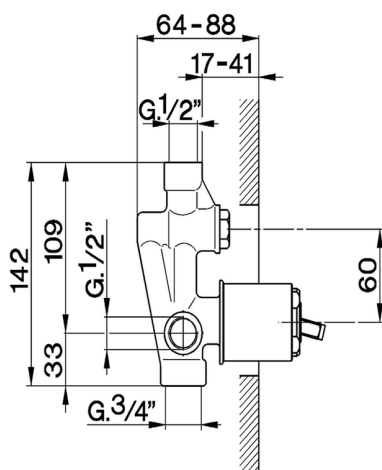

Parte externa monomando baño/ducha empotrado CROISSETTE_CM002100

MODELO **CM002100**

Parte externa monomando baño/ducha empotrado, desviador automático 2 salidas, sin parte empotrada, para art. ZB002210

ACABADOS DISPONIBLES

-  **21** 21 Cromo
-  **27** 27 Bronce Viejo
-  **2G** 2G Oro Viejo
-  **2W** 2W Oro Cepillado

CARACTERÍSTICAS

Instalación **Empotrado**
Empotrado 1 **ZB002210**

Parte externa monomando baño/ducha empotrado CROISSETTE_CM002100

CM002100

<https://es.huberitalia.com/parte-externa-monomando-bano-ducha-empotrado-croisette-cm002100>

Parte empotrada monomando baño/ducha EMPOTRADO_ZB002210

MODELO **ZB002210**

Parte empotrada monomando baño/ducha, desviador
2 salidas 1/2" y 3/4", sin parte externa

ACABADOS DISPONIBLES

04 04 Sin Acabado

CARACTERÍSTICAS

Instalación	Empotrado
Recambio Cartucho	ZZ92909000
Cartucho Monomando 43 mm	
Empotrado	1

2026-04-12