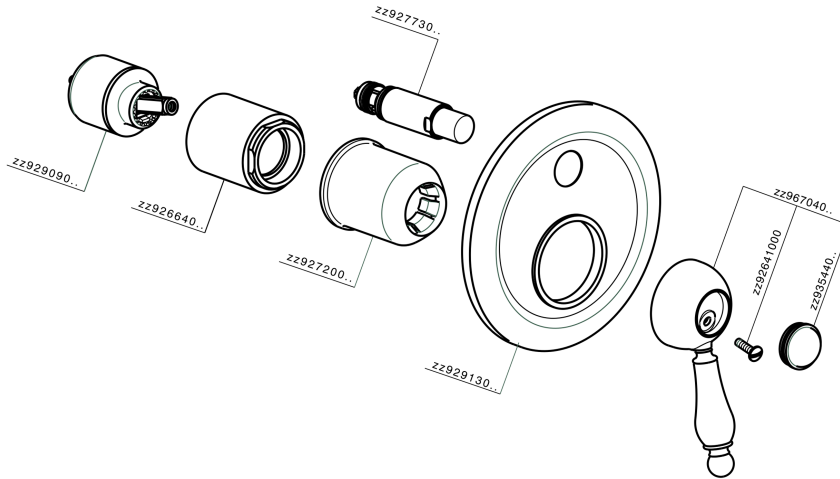

Parte externa monomando baño/ducha empotrado CROISSETTE_CM002100

CM002100

<https://es.huberitalia.com/parte-externa-monomando-bano-ducha-empotrado-croisette-cm002100>

Parte empotrada monomando baño/ducha EMPOTRADO_ZB002210

ZB002210

<https://es.huberitalia.com/parte-empotrada-monomando-bano-ducha-empotrado-zb002210>

2026-05-20