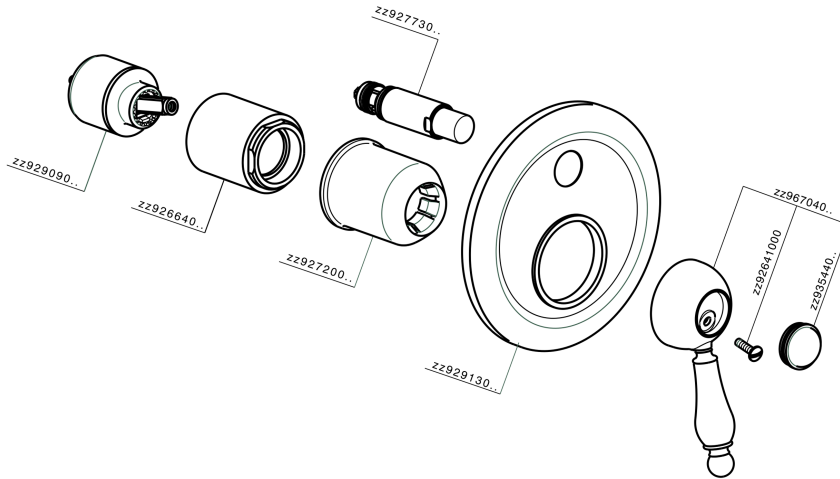

## Parte externa monomando baño/ducha empotrado CROISSETTE\_CM002100

CM002100

<https://es.huberitalia.com/parte-externa-monomando-bano-ducha-empotrado-croisette-cm002100>

**Parte empotrada monomando baño/ducha EMPOTRADO\_ZB002210**

ZB002210

<https://es.huberitalia.com/parte-empotrada-monomando-bano-ducha-empotrado-zb002210>

2026-06-13