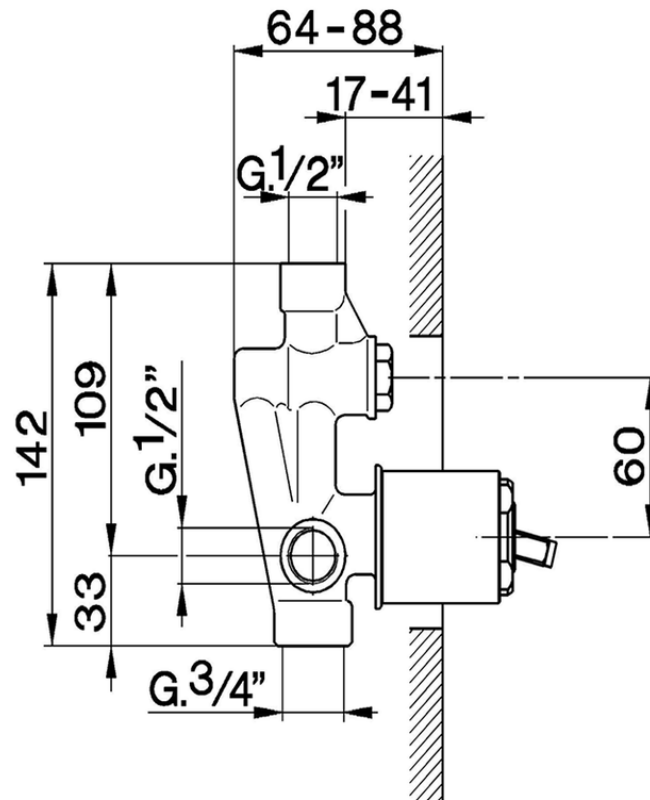

Parte externa monomando baño/ducha empotrado CROISETTE_CM002100

CM002100

<https://es.huberitalia.com/parte-externa-monomando-bano-ducha-empotrado-croisette-cm002100>

ZB002210

<https://es.huberitalia.com/parte-empotrada-monomando-bano-ducha-empotrado-zb002210>