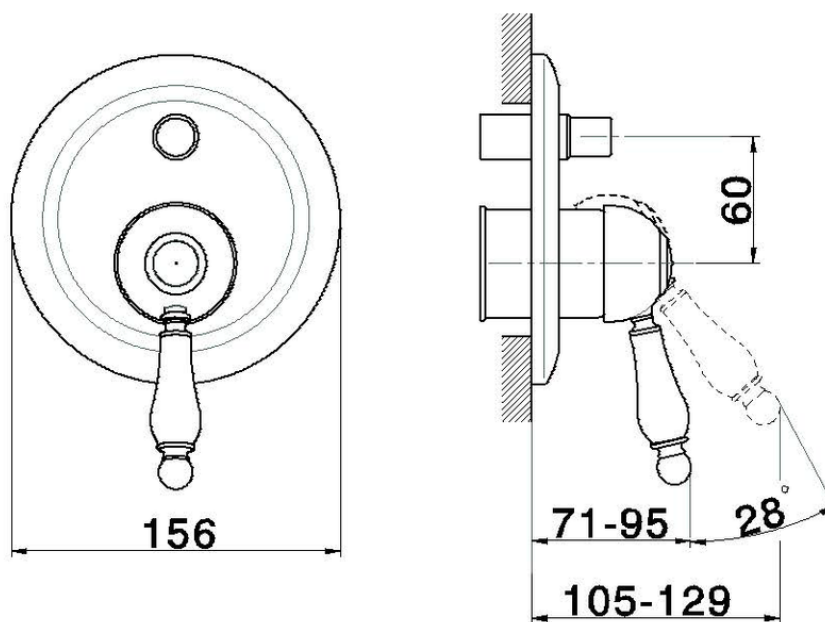

Parte externa monomando baño/ducha empotrado CROISETTE_CM002100

CM002100

<https://es.huberitalia.com/parte-externa-monomando-bano-ducha-empotrado-croisette-cm002100>

ZB002210

<https://es.huberitalia.com/parte-empotrada-monomando-bano-ducha-empotrado-zb002210>