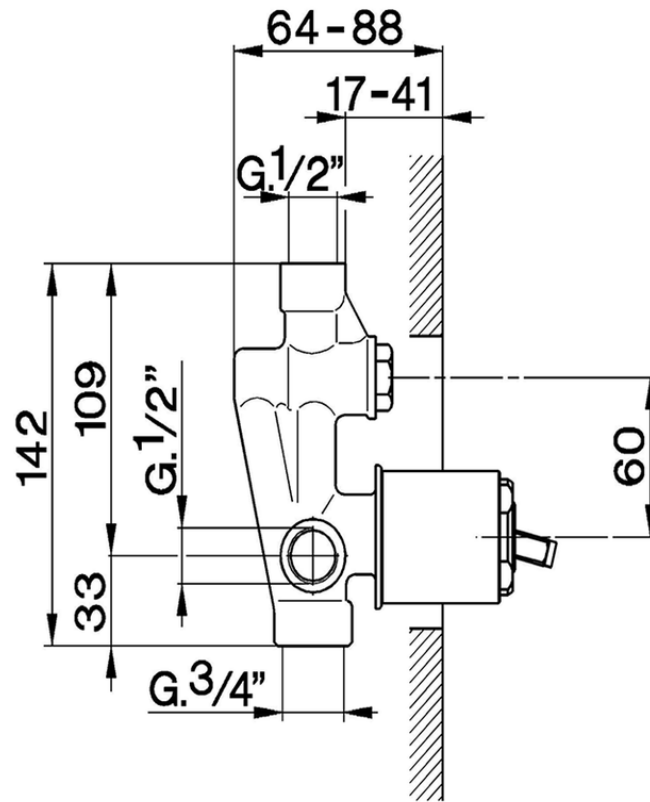

## Parte externa monomando baño/ducha empotrado CROISETTE\_CM002100

CM002100

<https://es.huberitalia.com/parte-externa-monomando-bano-ducha-empotrado-croisette-cm002100>

ZB002210

<https://es.huberitalia.com/parte-empotrada-monomando-bano-ducha-empotrado-zb002210>