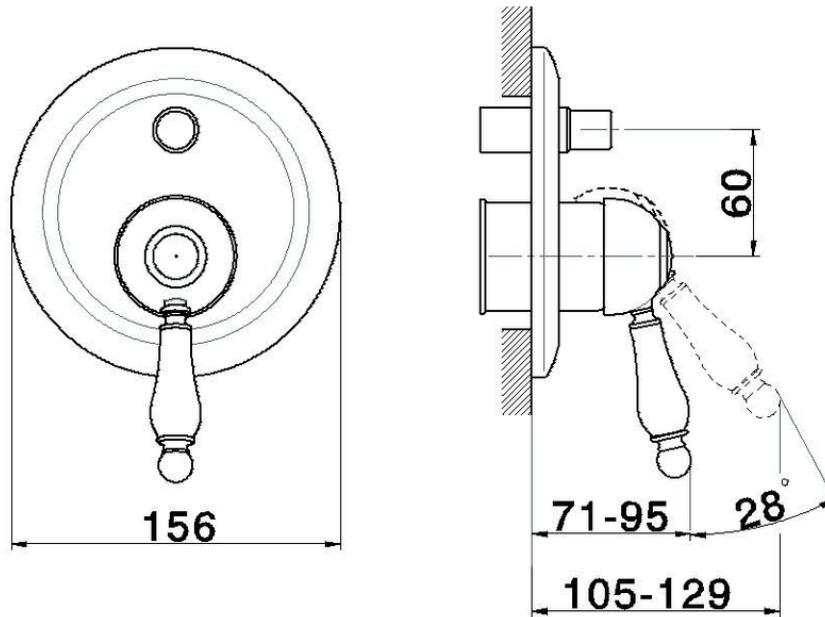

## Parte externa monomando baño/ducha empotrado CROISETTE\_CM002100

CM002100

<https://es.huberitalia.com/parte-externa-monomando-bano-ducha-empotrado-croisette-cm002100>

ZB002210

<https://es.huberitalia.com/parte-empotrada-monomando-bano-ducha-empotrado-zb002210>