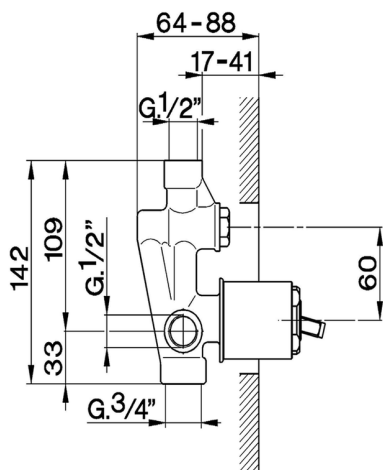

Parte externa monomando baño/ducha empotrado CROISSETTE_CM002100

MODELO **CM002100**

Parte externa monomando baño/ducha empotrado, desviador automático 2 salidas, sin parte empotrada, para art. ZB002210

ACABADOS DISPONIBLES

-  **21** 21 Cromo
-  **27** 27 Bronce Viejo
-  **2G** 2G Oro Viejo
-  **2W** 2W Oro Cepillado

CARACTERÍSTICAS

Instalación **Empotrado**
Empotrado 1 **ZB002210**

Parte externa monomando baño/ducha empotrado CROISSETTE_CM002100

CM002100

<https://es.huberitalia.com/parte-externa-monomando-bano-ducha-empotrado-croisette-cm002100>

Parte empotrada monomando baño/ducha EMPOTRADO_ZB002210

MODELO **ZB002210**

Parte empotrada monomando baño/ducha, desviador
2 salidas 1/2" y 3/4", sin parte externa

ACABADOS DISPONIBLES

04 04 Sin Acabado

CARACTERÍSTICAS

Instalación	Empotrado
Recambio Cartucho	ZZ92909000
Cartucho Monomando 43 mm	
Empotrado	1

2026-06-30