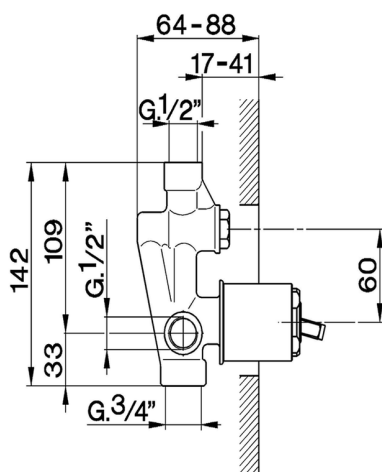

Parte externa monomando baño/ducha empotrado CROISSETTE_CM002100

MODELO **CM002100**

Parte externa monomando baño/ducha empotrado,desviador automático 2 salidas,sin parte empotrada,para art.ZB002210

ACABADOS DISPONIBLES

-  **21** 21 Cromo
-  **27** 27 Bronce Viejo
-  **2G** 2G Oro Viejo
-  **2W** 2W Oro Cepillado

CARACTERÍSTICAS

Instalación **Empotrado**
Empotrado 1 **ZB002210**

Parte externa monomando baño/ducha empotrado CROISSETTE_CM002100

CM002100

<https://es.huberitalia.com/parte-externa-monomando-bano-ducha-empotrado-croisette-cm002100>

Parte empotrada monomando baño/ducha EMPOTRADO_ZB002210

MODELO **ZB002210**

Parte empotrada monomando baño/ducha, desviador
2 salidas 1/2" y 3/4", sin parte externa

ACABADOS DISPONIBLES

04 04 Sin Acabado

CARACTERÍSTICAS

Instalación	Empotrado
Recambio Cartucho	ZZ92909000
Cartucho Monomando 43 mm	
Empotrado	1

2026-06-10