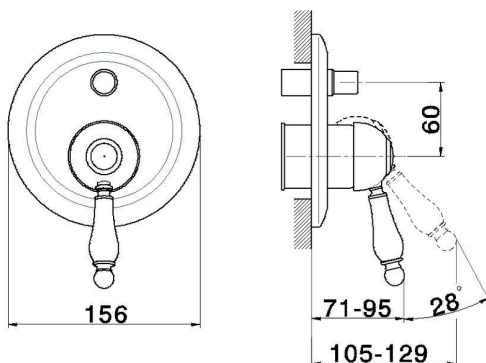

Parte externa monomando baño/ducha empotrado CROISSETTE_CM002100

MODELO **CM002100**

Parte externa monomando baño/ducha empotrado,desviador automático 2 salidas,sin parte empotrada,para art.ZB002210

ACABADOS DISPONIBLES

-  **21** 21 Cromo
-  **27** 27 Bronce Viejo
-  **2G** 2G Oro Viejo
-  **2W** 2W Oro Cepillado

CARACTERÍSTICAS

Instalación **Empotrado**
Empotrado 1 **ZB002210**

Parte externa monomando baño/ducha empotrado CROISSETTE_CM002100

CM002100

<https://es.huberitalia.com/parte-externa-monomando-bano-ducha-empotrado-croisette-cm002100>

Parte empotrada monomando baño/ducha EMPOTRADO_ZB002210

MODELO **ZB002210**

Parte empotrada monomando baño/ducha, desviador
2 salidas 1/2" y 3/4", sin parte externa