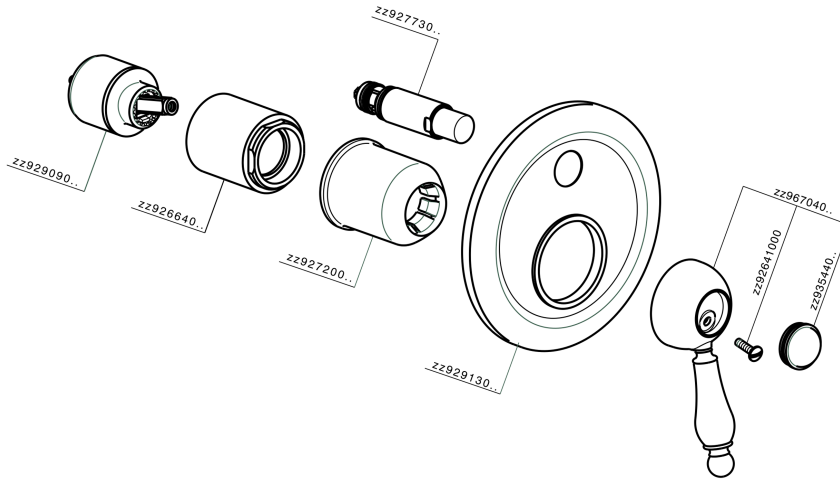

Parte externa monomando baño/ducha empotrado CROISSETTE_CM002100

MODELO **CM002100**

Parte externa monomando baño/ducha empotrado, desviador automático 2 salidas, sin parte empotrada, para art. ZB002210

ACABADOS DISPONIBLES

-  **21** 21 Cromo
-  **27** 27 Bronce Viejo
-  **2G** 2G Oro Viejo
-  **2W** 2W Oro Cepillado

CARACTERÍSTICAS

Instalación **Empotrado**
Empotrado 1 **ZB002210**

Parte externa monomando baño/ducha empotrado CROISSETTE_CM002100

CM002100

<https://es.huberitalia.com/parte-externa-monomando-bano-ducha-empotrado-croisette-cm002100>

Parte empotrada monomando baño/ducha EMPOTRADO_ZB002210

MODELO **ZB002210**

Parte empotrada monomando baño/ducha, desviador
2 salidas 1/2" y 3/4", sin parte externa

ACABADOS DISPONIBLES

04 04 Sin Acabado

CARACTERÍSTICAS

Instalación	Empotrado
Recambio Cartucho	ZZ92909000
Cartucho Monomando 43 mm	
Empotrado	1

2026-06-30