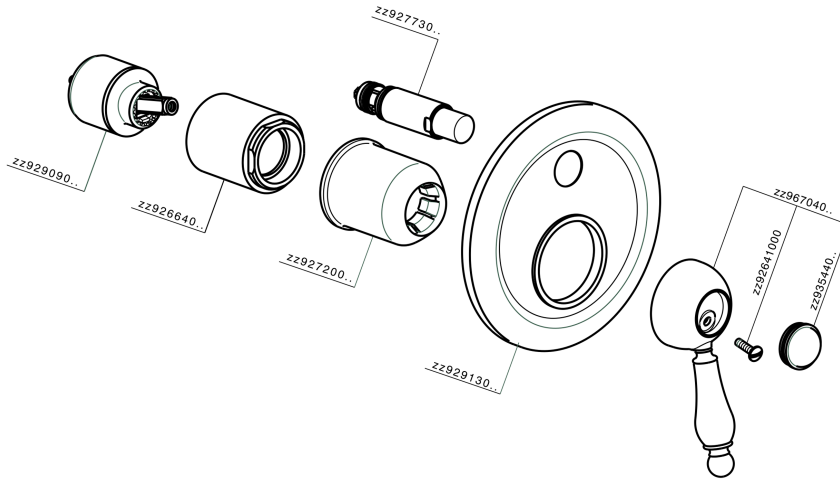

Parte externa monomando baño/ducha empotrado CROISSETTE_CM002100

MODELO **CM002100**

Parte externa monomando baño/ducha empotrado,desviador automático 2 salidas,sin parte empotrada,para art.ZB002210

ACABADOS DISPONIBLES

-  **21** 21 Cromo
-  **27** 27 Bronce Viejo
-  **2G** 2G Oro Viejo
-  **2W** 2W Oro Cepillado

CARACTERÍSTICAS

Instalación **Empotrado**
Empotrado 1 **ZB002210**

Parte externa monomando baño/ducha empotrado CROISSETTE_CM002100

CM002100

<https://es.huberitalia.com/parte-externa-monomando-bano-ducha-empotrado-croisette-cm002100>

Parte empotrada monomando baño/ducha EMPOTRADO_ZB002210

MODELO **ZB002210**

Parte empotrada monomando baño/ducha, desviador
2 salidas 1/2" y 3/4", sin parte externa

ACABADOS DISPONIBLES

04 04 Sin Acabado

CARACTERÍSTICAS

Instalación	Empotrado
Recambio Cartucho	ZZ92909000
Cartucho Monomando 43 mm	
Empotrado	1

2026-04-10