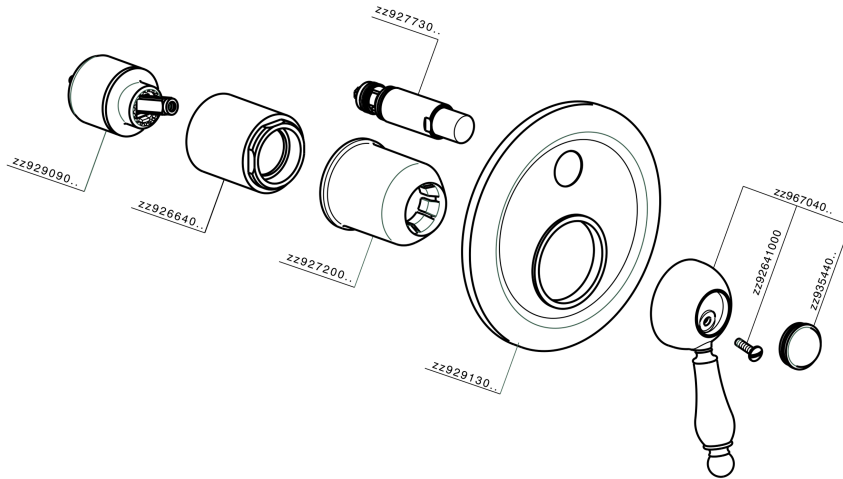

Parte externa monomando baño/ducha empotrado CROISSETTE_CM002100

MODELO **CM002100**

Parte externa monomando baño/ducha empotrado,desviador automático 2 salidas,sin parte empotrada,para art.ZB002210

ACABADOS DISPONIBLES

-  **21** 21 Cromo
-  **27** 27 Bronce Viejo
-  **2G** 2G Oro Viejo
-  **2W** 2W Oro Cepillado

CARACTERÍSTICAS

Instalación **Empotrado**
Empotrado 1 **ZB002210**

Parte externa monomando baño/ducha empotrado CROISSETTE_CM002100

CM002100

<https://es.huberitalia.com/parte-externa-monomando-bano-ducha-empotrado-croisette-cm002100>

Parte empotrada monomando baño/ducha EMPOTRADO_ZB002210

MODELO **ZB002210**

Parte empotrada monomando baño/ducha, desviador
2 salidas 1/2" y 3/4", sin parte externa

ACABADOS DISPONIBLES

04 04 Sin Acabado

CARACTERÍSTICAS

Instalación	Empotrado
Recambio Cartucho	ZZ92909000
Cartucho Monomando 43 mm	
Empotrado	1

2026-06-10