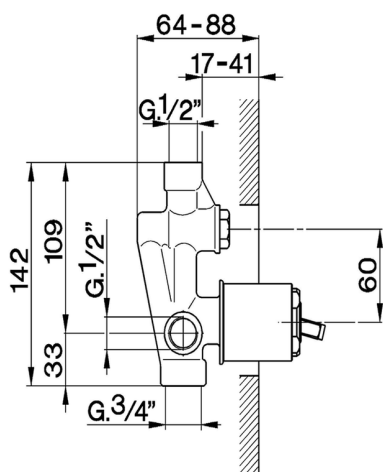

Parte externa monomando baño/ducha empotrado CROISSETTE_CM002100

MODELO **CM002100**

Parte externa monomando baño/ducha empotrado,desviador automático 2 salidas,sin parte empotrada,para art.ZB002210

ACABADOS DISPONIBLES

-  **21** 21 Cromo
-  **27** 27 Bronce Viejo
-  **2G** 2G Oro Viejo
-  **2W** 2W Oro Cepillado

CARACTERÍSTICAS

Instalación **Empotrado**
Empotrado 1 **ZB002210**

Parte externa monomando baño/ducha empotrado CROISSETTE_CM002100

CM002100

<https://es.huberitalia.com/parte-externa-monomando-bano-ducha-empotrado-croisette-cm002100>

Parte empotrada monomando baño/ducha EMPOTRADO_ZB002210

MODELO **ZB002210**

Parte empotrada monomando baño/ducha, desviador
2 salidas 1/2" y 3/4", sin parte externa

ACABADOS DISPONIBLES

04 04 Sin Acabado

CARACTERÍSTICAS

Instalación	Empotrado
Recambio Cartucho	ZZ92909000
Cartucho Monomando 43 mm	
Empotrado	1

2026-04-10