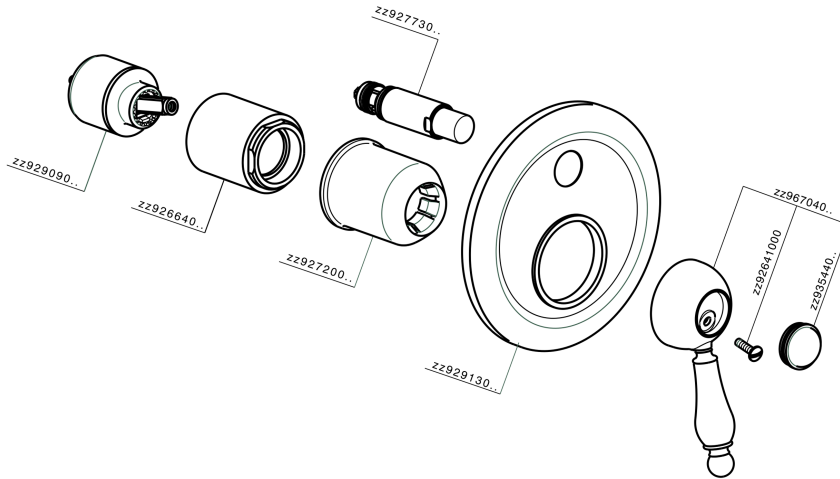

Parte externa monomando baño/ducha empotrado CROISSETTE_CM002100

CM002100

<https://es.huberitalia.com/parte-externa-monomando-bano-ducha-empotrado-croisette-cm002100>

Parte empotrada monomando baño/ducha EMPOTRADO_ZB002210

ZB002210

<https://es.huberitalia.com/parte-empotrada-monomando-bano-ducha-empotrado-zb002210>

2026-06-10