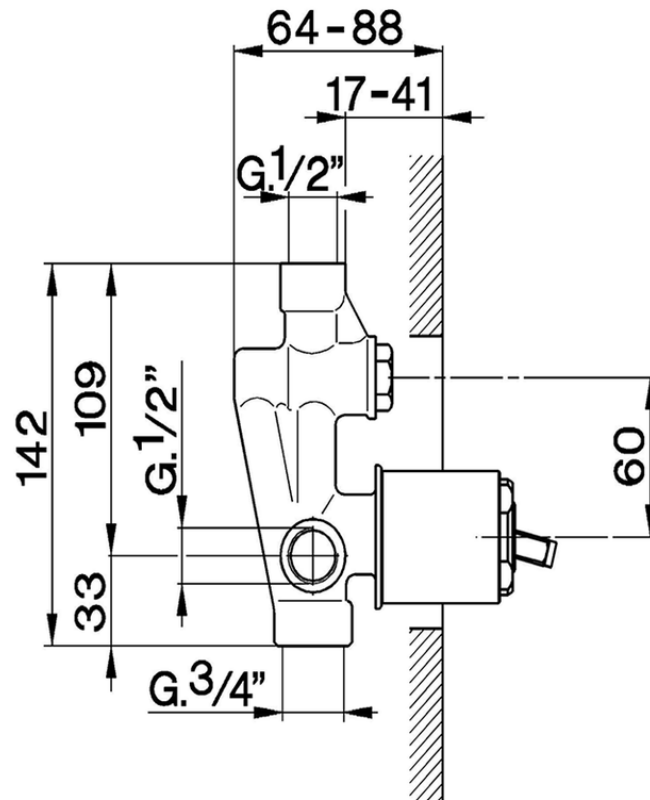

## Parte externa monomando baño/ducha empotrado CROISSETTE\_CM002100

CM002100

<https://es.huberitalia.com/parte-externa-monomando-bano-ducha-empotrado-croisette-cm002100>

ZB002210

<https://es.huberitalia.com/parte-empotrada-monomando-bano-ducha-empotrado-zb002210>