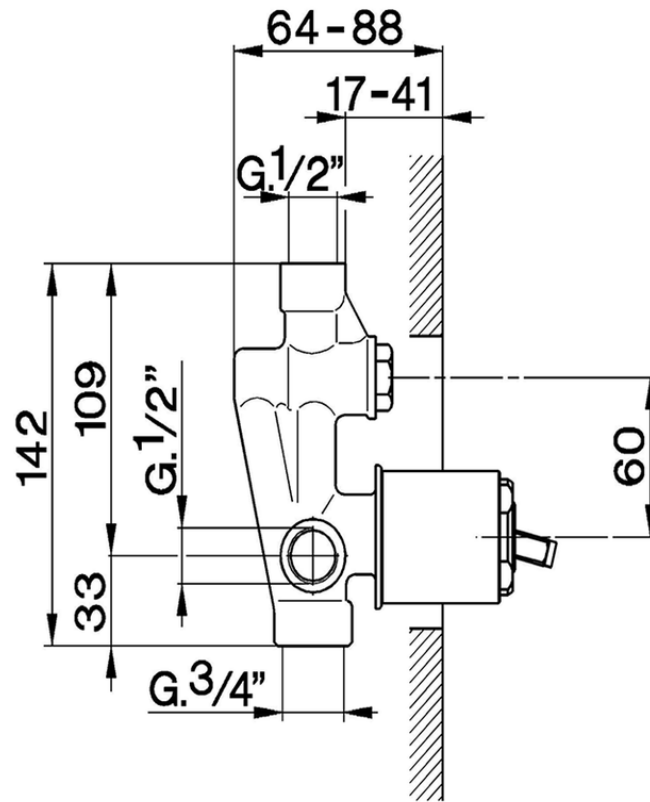

Parte externa monomando baño/ducha empotrado CROISSETTE_CM002100

CM002100

<https://es.huberitalia.com/parte-externa-monomando-bano-ducha-empotrado-croisette-cm002100>

ZB002210

<https://es.huberitalia.com/parte-empotrada-monomando-bano-ducha-empotrado-zb002210>