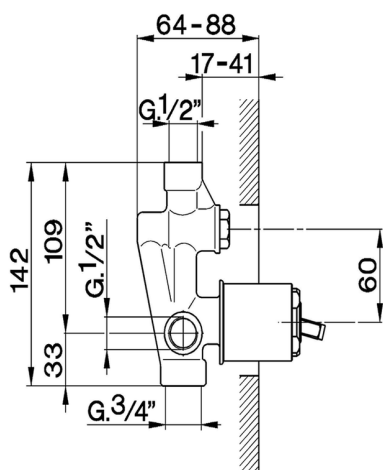

Parte externa monomando baño/ducha empotrado CROISSETTE_CM002100

MODELO **CM002100**

Parte externa monomando baño/ducha empotrado, desviador automático 2 salidas, sin parte empotrada, para art. ZB002210

ACABADOS DISPONIBLES

-  **21** 21 Cromo
-  **27** 27 Bronce Viejo
-  **2G** 2G Oro Viejo
-  **2W** 2W Oro Cepillado

CARACTERÍSTICAS

Instalación **Empotrado**
 Empotrado 1 **ZB002210**

Parte externa monomando baño/ducha empotrado CROISSETTE_CM002100

CM002100

<https://es.huberitalia.com/parte-externa-monomando-bano-ducha-empotrado-croisette-cm002100>

Parte empotrada monomando baño/ducha EMPOTRADO_ZB002210

MODELO **ZB002210**

Parte empotrada monomando baño/ducha, desviador
2 salidas 1/2" y 3/4", sin parte externa

ACABADOS DISPONIBLES

04 04 Sin Acabado

CARACTERÍSTICAS

Instalación	Empotrado
Recambio Cartucho	ZZ92909000
Cartucho Monomando 43 mm	
Empotrado	1

2026-06-15