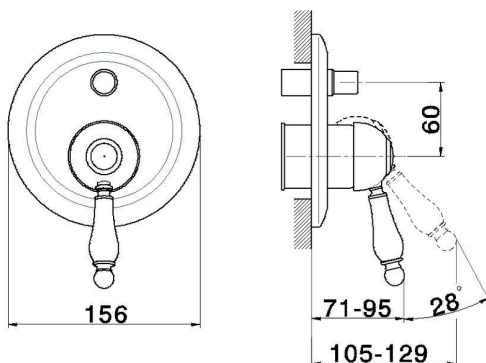

Parte externa monomando baño/ducha empotrado CROISSETTE_CM002100

MODELO **CM002100**

Parte externa monomando baño/ducha empotrado, desviador automático 2 salidas, sin parte empotrada, para art. ZB002210

ACABADOS DISPONIBLES

-  **21** 21 Cromo
-  **27** 27 Bronce Viejo
-  **2G** 2G Oro Viejo
-  **2W** 2W Oro Cepillado

CARACTERÍSTICAS

Instalación **Empotrado**
 Empotrado 1 **ZB002210**

Parte externa monomando baño/ducha empotrado CROISSETTE_CM002100

CM002100

<https://es.huberitalia.com/parte-externa-monomando-bano-ducha-empotrado-croisette-cm002100>

Parte empotrada monomando baño/ducha EMPOTRADO_ZB002210

MODELO **ZB002210**

Parte empotrada monomando baño/ducha, desviador
2 salidas 1/2" y 3/4", sin parte externa