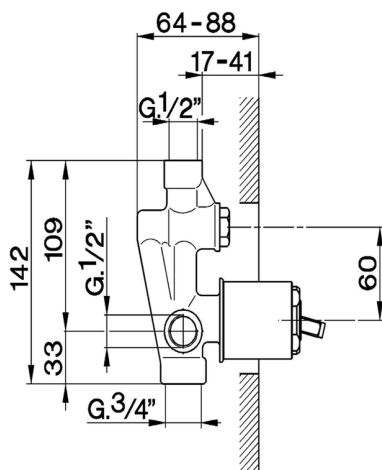

## Parte externa monomando baño/ducha empotrado CROISSETTE\_CM002100

MODELO **CM002100**

Parte externa monomando baño/ducha empotrado, desviador automático 2 salidas, sin parte empotrada, para art. ZB002210

## Parte externa monomando baño/ducha empotrado CROISSETTE\_CM002100

CM002100

<https://es.huberitalia.com/parte-externa-monomando-bano-ducha-empotrado-croisette-cm002100>

## Parte empotrada monomando baño/ducha EMPOTRADO\_ZB002210

MODELO **ZB002210**

Parte empotrada monomando baño/ducha, desviador  
2 salidas 1/2" y 3/4", sin parte externa

ACABADOS DISPONIBLES

**04** 04 Sin Acabado

CARACTERÍSTICAS

Instalación	<b>Empotrado</b>
Recambio Cartucho	<b>ZZ92909000</b>
<b>Cartucho Monomando 43 mm</b>	
Empotrado	<b>1</b>

2026-05-20