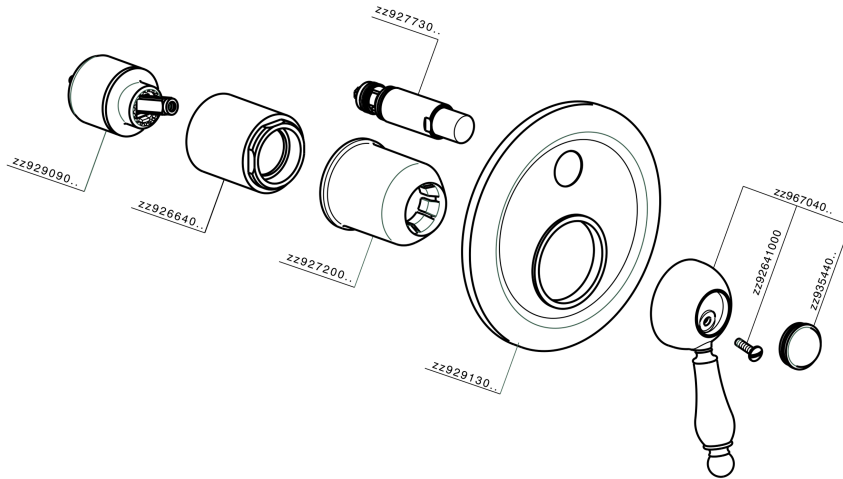

## Parte externa monomando baño/ducha empotrado CROISSETTE\_CM002100

MODELO **CM002100**

Parte externa monomando baño/ducha empotrado, desviador automático 2 salidas, sin parte empotrada, para art. ZB002210

### CARACTERÍSTICAS

Instalación **Empotrado**  
 Empotrado 1 **ZB002210**

## Parte externa monomando baño/ducha empotrado CROISSETTE\_CM002100

CM002100

<https://es.huberitalia.com/parte-externa-monomando-bano-ducha-empotrado-croisette-cm002100>

## Parte empotrada monomando baño/ducha EMPOTRADO\_ZB002210

MODELO **ZB002210**

Parte empotrada monomando baño/ducha, desviador  
2 salidas 1/2" y 3/4", sin parte externa

ACABADOS DISPONIBLES

**04** 04 Sin Acabado