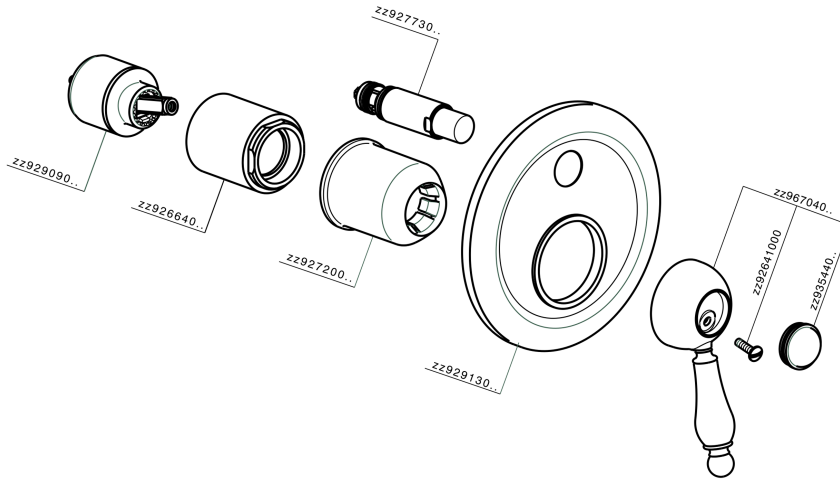

Parte externa monomando baño/ducha empotrado CROISSETTE_CM002100

MODELO **CM002100**

Parte externa monomando baño/ducha empotrado, desviador automático 2 salidas, sin parte empotrada, para art. ZB002210

ACABADOS DISPONIBLES

-  **21** 21 Cromo
-  **27** 27 Bronce Viejo
-  **2G** 2G Oro Viejo
-  **2W** 2W Oro Cepillado

CARACTERÍSTICAS

Instalación **Empotrado**
 Empotrado 1 **ZB002210**

Parte externa monomando baño/ducha empotrado CROISSETTE_CM002100

CM002100

<https://es.huberitalia.com/parte-externa-monomando-bano-ducha-empotrado-croisette-cm002100>

Parte empotrada monomando baño/ducha EMPOTRADO_ZB002210

MODELO **ZB002210**

Parte empotrada monomando baño/ducha, desviador
2 salidas 1/2" y 3/4", sin parte externa

ACABADOS DISPONIBLES

04 04 Sin Acabado

CARACTERÍSTICAS

Instalación	Empotrado
Recambio Cartucho	ZZ92909000
Cartucho Monomando 43 mm	
Empotrado	1

2026-06-15