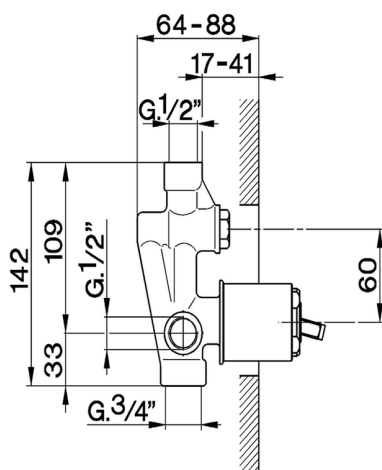

Parte externa monomando baño/ducha empotrado CROISSETTE_CM002100

MODELO **CM002100**

Parte externa monomando baño/ducha empotrado, desviador automático 2 salidas, sin parte empotrada, para art. ZB002210

ACABADOS DISPONIBLES

-  **21** 21 Cromo
-  **27** 27 Bronce Viejo
-  **2G** 2G Oro Viejo
-  **2W** 2W Oro Cepillado

CARACTERÍSTICAS

Instalación **Empotrado**
Empotrado 1 **ZB002210**

Parte externa monomando baño/ducha empotrado CROISSETTE_CM002100

CM002100

<https://es.huberitalia.com/parte-externa-monomando-bano-ducha-empotrado-croisette-cm002100>

Parte empotrada monomando baño/ducha EMPOTRADO_ZB002210

MODELO **ZB002210**

Parte empotrada monomando baño/ducha, desviador
2 salidas 1/2" y 3/4", sin parte externa

ACABADOS DISPONIBLES

04 04 Sin Acabado

CARACTERÍSTICAS

Instalación	Empotrado
Recambio Cartucho	ZZ92909000
Cartucho Monomando 43 mm	
Empotrado	1

2026-04-09