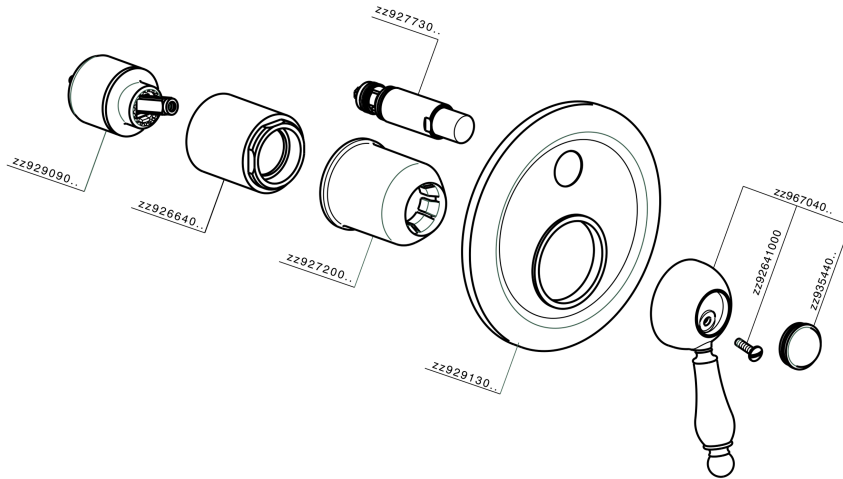

Parte externa monomando baño/ducha empotrado CROISSETTE_CM002100

MODELO **CM002100**

Parte externa monomando baño/ducha empotrado, desviador automático 2 salidas, sin parte empotrada, para art. ZB002210

ACABADOS DISPONIBLES

-  **21** 21 Cromo
-  **27** 27 Bronce Viejo
-  **2G** 2G Oro Viejo
-  **2W** 2W Oro Cepillado

CARACTERÍSTICAS

Instalación **Empotrado**
Empotrado 1 **ZB002210**

Parte externa monomando baño/ducha empotrado CROISSETTE_CM002100

CM002100

<https://es.huberitalia.com/parte-externa-monomando-bano-ducha-empotrado-croisette-cm002100>

Parte empotrada monomando baño/ducha EMPOTRADO_ZB002210

MODELO **ZB002210**

Parte empotrada monomando baño/ducha, desviador
2 salidas 1/2" y 3/4", sin parte externa

ACABADOS DISPONIBLES

04 04 Sin Acabado

CARACTERÍSTICAS

Instalación	Empotrado
Recambio Cartucho	ZZ92909000
Cartucho Monomando 43 mm	
Empotrado	1

2026-04-09