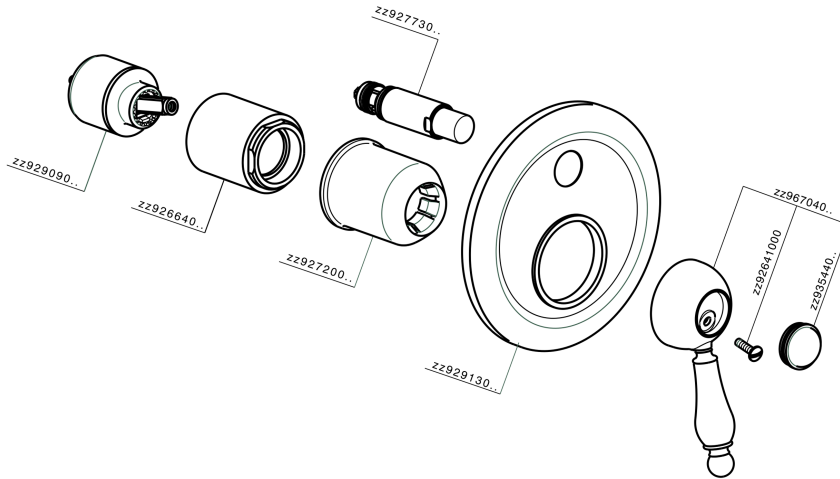

Parte externa monomando baño/ducha empotrado CROISSETTE_CM002100

CM002100

<https://es.huberitalia.com/parte-externa-monomando-bano-ducha-empotrado-croisette-cm002100>

Parte empotrada monomando baño/ducha EMPOTRADO_ZB002210

ZB002210

<https://es.huberitalia.com/parte-empotrada-monomando-bano-ducha-empotrado-zb002210>

2026-04-09