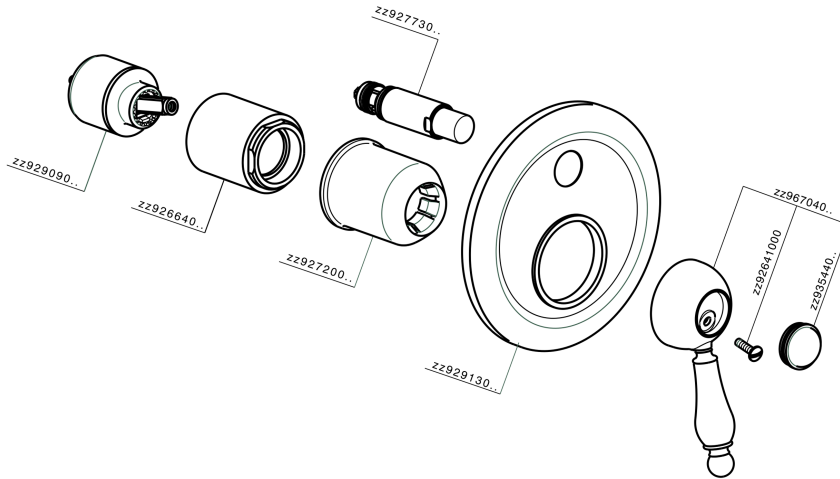

Parte externa monomando baño/ducha empotrado CROISSETTE_CM002100

CM002100

<https://es.huberitalia.com/parte-externa-monomando-bano-ducha-empotrado-croisette-cm002100>

Parte empotrada monomando baño/ducha EMPOTRADO_ZB002210

ZB002210

<https://es.huberitalia.com/parte-empotrada-monomando-bano-ducha-empotrado-zb002210>

2026-06-13