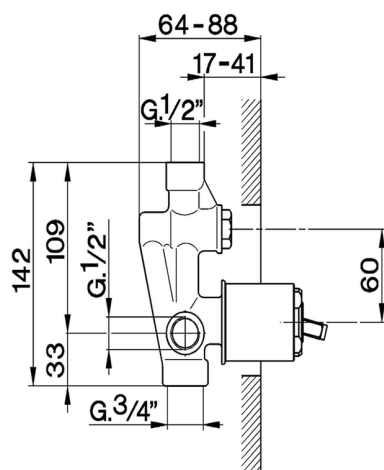

Parte externa monomando baño/ducha empotrado CROISSETTE_CM002100

MODELO **CM002100**

Parte externa monomando baño/ducha empotrado, desviador automático 2 salidas, sin parte empotrada, para art. ZB002210

ACABADOS DISPONIBLES

-  **21** 21 Cromo
-  **27** 27 Bronce Viejo
-  **2G** 2G Oro Viejo
-  **2W** 2W Oro Cepillado

CARACTERÍSTICAS

Instalación **Empotrado**
 Empotrado 1 **ZB002210**

Parte externa monomando baño/ducha empotrado CROISSETTE_CM002100

CM002100

<https://es.huberitalia.com/parte-externa-monomando-bano-ducha-empotrado-croisette-cm002100>

Parte empotrada monomando baño/ducha EMPOTRADO_ZB002210

MODELO **ZB002210**

Parte empotrada monomando baño/ducha, desviador
2 salidas 1/2" y 3/4", sin parte externa

ACABADOS DISPONIBLES

04 04 Sin Acabado

CARACTERÍSTICAS

Instalación	Empotrado
Recambio Cartucho	ZZ92909000
Cartucho Monomando 43 mm	
Empotrado	1

2026-06-14