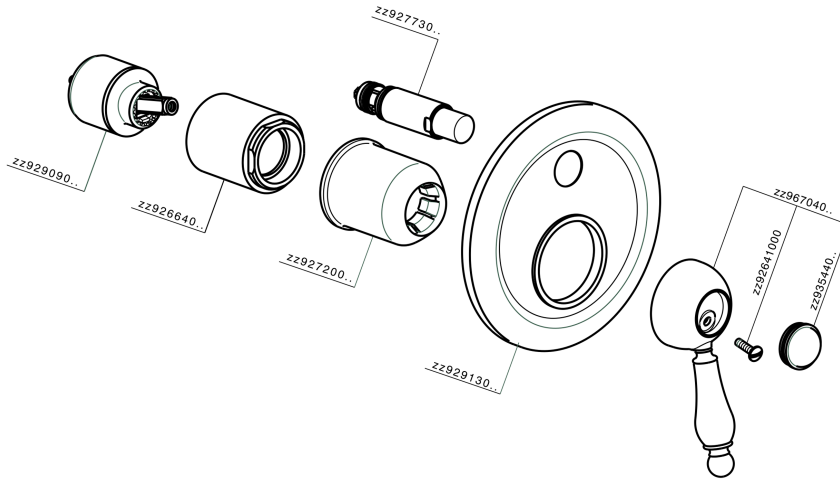

Parte externa monomando baño/ducha empotrado CROISSETTE_CM002100

MODELO **CM002100**

Parte externa monomando baño/ducha empotrado, desviador automático 2 salidas, sin parte empotrada, para art. ZB002210

ACABADOS DISPONIBLES

-  **21** 21 Cromo
-  **27** 27 Bronce Viejo
-  **2G** 2G Oro Viejo
-  **2W** 2W Oro Cepillado

CARACTERÍSTICAS

Instalación **Empotrado**
Empotrado 1 **ZB002210**

Parte externa monomando baño/ducha empotrado CROISSETTE_CM002100

CM002100

<https://es.huberitalia.com/parte-externa-monomando-bano-ducha-empotrado-croisette-cm002100>

Parte empotrada monomando baño/ducha EMPOTRADO_ZB002210

MODELO **ZB002210**

Parte empotrada monomando baño/ducha, desviador
2 salidas 1/2" y 3/4", sin parte externa

ACABADOS DISPONIBLES

04 04 Sin Acabado

CARACTERÍSTICAS

Instalación	Empotrado
Recambio Cartucho	ZZ92909000
Cartucho Monomando 43 mm	
Empotrado	1

2026-04-09