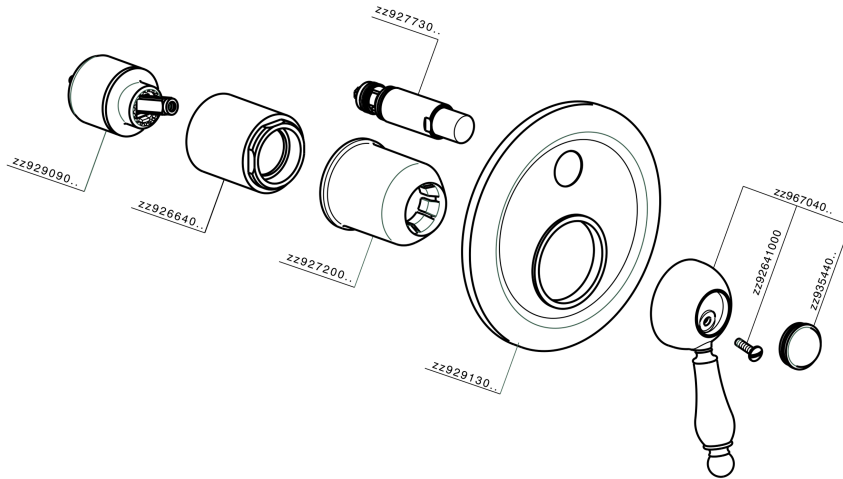

Parte externa monomando baño/ducha empotrado CROISSETTE_CM002100

MODELO **CM002100**

Parte externa monomando baño/ducha empotrado, desviador automático 2 salidas, sin parte empotrada, para art. ZB002210

ACABADOS DISPONIBLES

-  **21** 21 Cromo
-  **27** 27 Bronce Viejo
-  **2G** 2G Oro Viejo
-  **2W** 2W Oro Cepillado

CARACTERÍSTICAS

Instalación **Empotrado**
 Empotrado 1 **ZB002210**

Parte externa monomando baño/ducha empotrado CROISSETTE_CM002100

CM002100

<https://es.huberitalia.com/parte-externa-monomando-bano-ducha-empotrado-croisette-cm002100>

Parte empotrada monomando baño/ducha EMPOTRADO_ZB002210

MODELO **ZB002210**

Parte empotrada monomando baño/ducha, desviador
2 salidas 1/2" y 3/4", sin parte externa

ACABADOS DISPONIBLES

04 04 Sin Acabado

CARACTERÍSTICAS

Instalación	Empotrado
Recambio Cartucho	ZZ92909000
Cartucho Monomando 43 mm	
Empotrado	1

2026-06-14