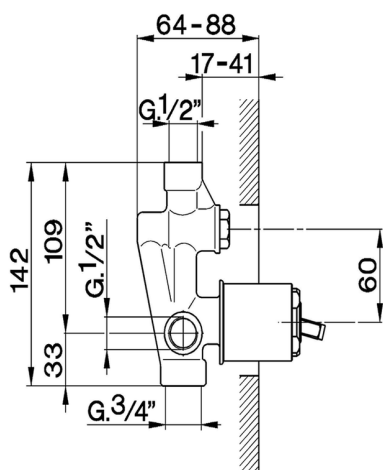

Parte externa monomando baño/ducha empotrado CROISSETTE_CM002100

MODELO **CM002100**

Parte externa monomando baño/ducha empotrado, desviador automático 2 salidas, sin parte empotrada, para art. ZB002210

ACABADOS DISPONIBLES

-  **21** 21 Cromo
-  **27** 27 Bronce Viejo
-  **2G** 2G Oro Viejo
-  **2W** 2W Oro Cepillado

CARACTERÍSTICAS

Instalación **Empotrado**
Empotrado 1 **ZB002210**

Parte externa monomando baño/ducha empotrado CROISSETTE_CM002100

CM002100

<https://es.huberitalia.com/parte-externa-monomando-bano-ducha-empotrado-croisette-cm002100>

Parte empotrada monomando baño/ducha EMPOTRADO_ZB002210

MODELO **ZB002210**

Parte empotrada monomando baño/ducha, desviador
2 salidas 1/2" y 3/4", sin parte externa

ACABADOS DISPONIBLES

04 04 Sin Acabado

CARACTERÍSTICAS

Instalación	Empotrado
Recambio Cartucho	ZZ92909000
Cartucho Monomando 43 mm	
Empotrado	1

2026-04-09