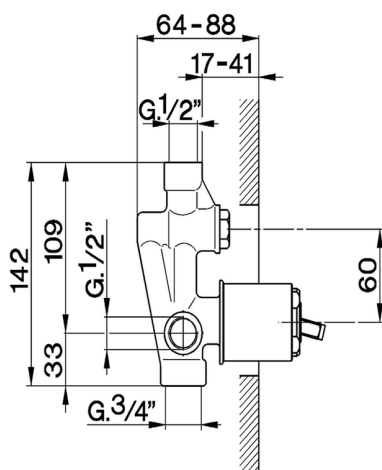

## Parte externa monomando baño/ducha empotrado CROISSETTE\_CM002100

MODELO **CM002100**

Parte externa monomando baño/ducha empotrado, desviador automático 2 salidas, sin parte empotrada, para art. ZB002210

## Parte externa monomando baño/ducha empotrado CROISSETTE\_CM002100

CM002100

<https://es.huberitalia.com/parte-externa-monomando-bano-ducha-empotrado-croisette-cm002100>

## Parte empotrada monomando baño/ducha EMPOTRADO\_ZB002210

MODELO **ZB002210**

Parte empotrada monomando baño/ducha, desviador  
2 salidas 1/2" y 3/4", sin parte externa

ACABADOS DISPONIBLES

**04** 04 Sin Acabado

CARACTERÍSTICAS

Instalación	<b>Empotrado</b>
Recambio Cartucho	<b>ZZ92909000</b>
<b>Cartucho Monomando 43 mm</b>	
Empotrado	<b>1</b>

2026-05-20