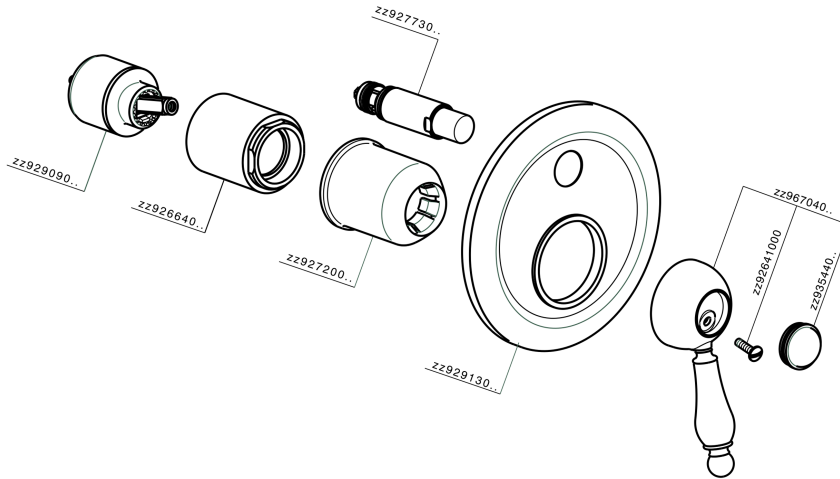

## Parte externa monomando baño/ducha empotrado CROISSETTE\_CM002100

CM002100

<https://es.huberitalia.com/parte-externa-monomando-bano-ducha-empotrado-croisette-cm002100>

Parte empotrada monomando baño/ducha EMPOTRADO\_ZB002210

ZB002210

<https://es.huberitalia.com/parte-empotrada-monomando-bano-ducha-empotrado-zb002210>

2026-04-10