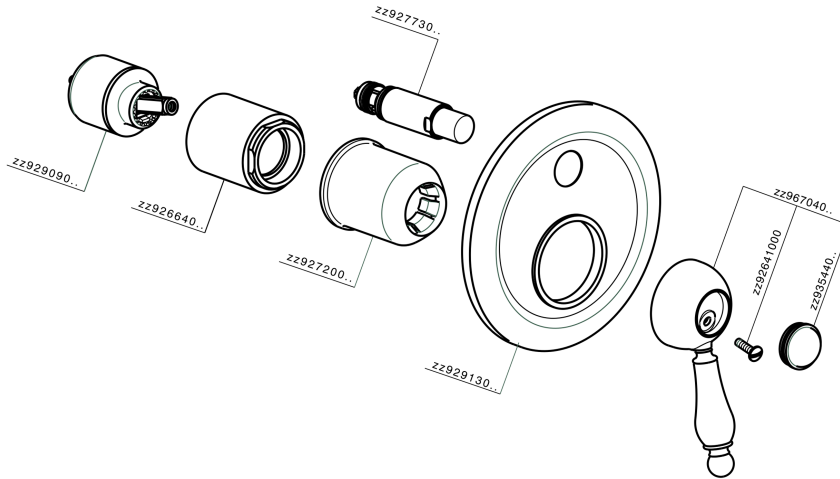

Parte externa monomando baño/ducha empotrado CROISSETTE_CM002100

CM002100

<https://es.huberitalia.com/parte-externa-monomando-bano-ducha-empotrado-croisette-cm002100>

Parte empotrada monomando baño/ducha EMPOTRADO_ZB002210

ZB002210

<https://es.huberitalia.com/parte-empotrada-monomando-bano-ducha-empotrado-zb002210>

2026-06-14