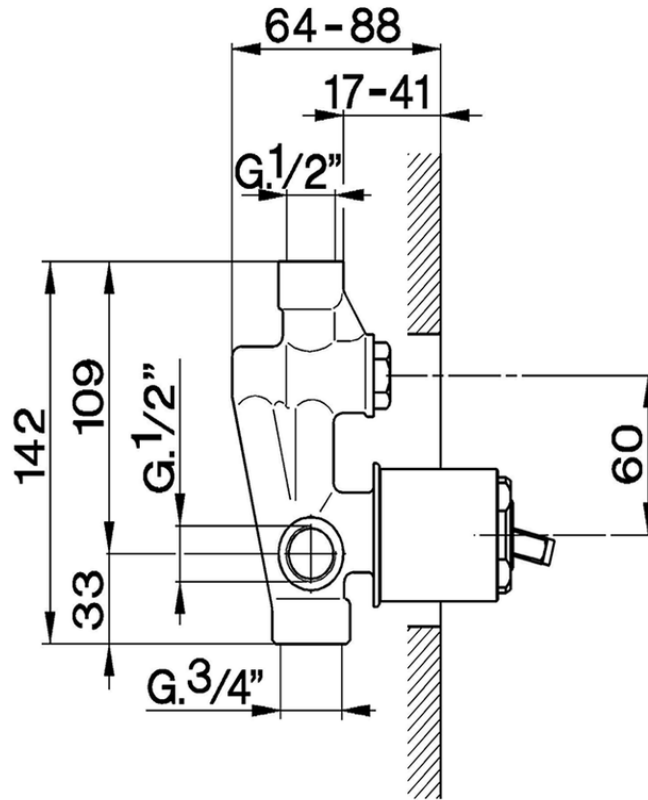

Parte externa monomando baño/ducha empotrado CROISSETTE_CM002100

CM002100

<https://es.huberitalia.com/parte-externa-monomando-bano-ducha-empotrado-croisette-cm002100>

ZB002210

<https://es.huberitalia.com/parte-empotrada-monomando-bano-ducha-empotrado-zb002210>