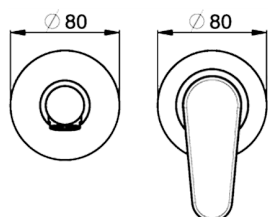

Parte externa monomando lavabo de pared H3_AH005510

MODELO **AH005510**

Parte externa monomando lavabo de pared, sin parte empotrada, caño L. 150 mm, para art. Easy-Box ZB002450 y art. ZB025510

ACABADOS DISPONIBLES

-  **21** 21 Cromo
-  **2F** 2F Níquel Cepillado
-  **40** 40 Negro Mate

CARACTERÍSTICAS

| | |
|-------------|------------------|
| Instalación | Empotrado |
| Empotrado 1 | ZB002450 |

Parte externa monomando lavabo de pared H3_AH005510

AH005510

<https://es.huberitalia.com/parte-externa-monomando-lavabo-de-pared-h3-ah005510>

Parte empotrada monomando lavabo de pared Easy-Box EMPOTRADO_ZB002450

MODELO **ZB002450**

Parte empotrada monomando lavabo de pared Easy-Box, con caja de protección, sin parte externa

ACABADOS DISPONIBLES

CARACTERÍSTICAS

Empotrado **1**
 Recambio Cartucho **ZZ95409000**
Cartucho Monomando 35 mm

Piastra/Plate/Plaque/Platte/Placa

2-3mm: XX 56-76

10mm: XX 48-68

EcoStop

La función EcoStop limita el caudal del agua aproximadamente el 50% de la salida máxima con una leve resistencia en la maneta. Basta con empujar ligeramente más allá de la mitad del tope sólo cuando se requiera la salida máxima de agua. Esto permitirá ahorrar hasta un 50% de agua.