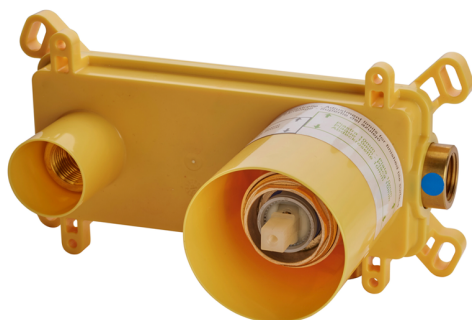

Parte externa monomando lavabo de pared H3_AH005510

MODELO **AH005510**

Parte externa monomando lavabo de pared, sin parte empotrada, caño L. 150 mm, para art. Easy-Box ZB002450 y art. ZB025510

ACABADOS DISPONIBLES

-  **21** 21 Cromo
-  **2F** 2F Níquel Cepillado
-  **40** 40 Negro Mate

CARACTERÍSTICAS

| | |
|-------------|------------------|
| Instalación | Empotrado |
| Empotrado 1 | ZB002450 |

Parte externa monomando lavabo de pared H3_AH005510

AH005510

<https://es.huberitalia.com/parte-externa-monomando-lavabo-de-pared-h3-ah005510>

Parte empotrada monomando lavabo de pared Easy-Box EMPOTRADO_ZB002450

MODELO **ZB002450**

Parte empotrada monomando lavabo de pared Easy-Box, con caja de protección, sin parte externa

ACABADOS DISPONIBLES

CARACTERÍSTICAS

Empotrado **1**
 Recambio Cartucho **ZZ95409000**
Cartucho Monomando 35 mm

Piastra/Plate/Plaque/Platte/Placa

2-3mm: XX 56-76

10mm: XX 48-68

EcoStop

La función EcoStop limita el caudal del agua aproximadamente el 50% de la salida máxima con una leve resistencia en la maneta. Basta con empujar ligeramente más allá de la mitad del tope sólo cuando se requiera la salida máxima de agua. Esto permitirá ahorrar hasta un 50% de agua.