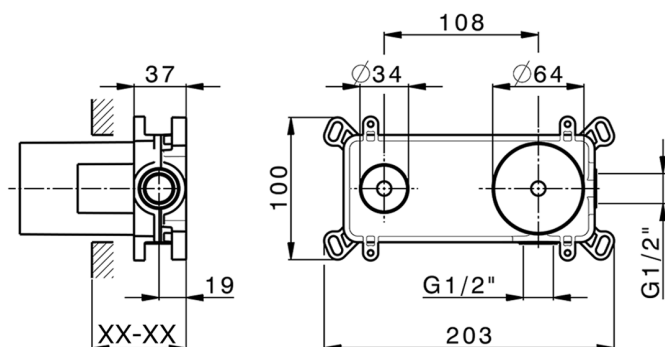

Parte externa monomando lavabo de pared H3_AH005510

MODELO **AH005510**

Parte externa monomando lavabo de pared, sin parte empotrada, caño L. 150 mm, para art. Easy-Box ZB002450 y art. ZB025510

ACABADOS DISPONIBLES

-  **21** 21 Cromo
-  **2F** 2F Níquel Cepillado
-  **40** 40 Negro Mate

CARACTERÍSTICAS

| | |
|-------------|------------------|
| Instalación | Empotrado |
| Empotrado 1 | ZB002450 |

Parte externa monomando lavabo de pared H3_AH005510

AH005510

<https://es.huberitalia.com/parte-externa-monomando-lavabo-de-pared-h3-ah005510>

Parte empotrada monomando lavabo de pared Easy-Box EMPOTRADO_ZB002450

MODELO **ZB002450**

Parte empotrada monomando lavabo de pared Easy-Box, con caja de protección, sin parte externa

ACABADOS DISPONIBLES

CARACTERÍSTICAS

Empotrado **1**
 Recambio Cartucho **ZZ95409000**
Cartucho Monomando 35 mm

Piastra/Plate/Plaque/Platte/Placa

2-3mm: XX 56-76

10mm: XX 48-68

EcoStop

La función EcoStop limita el caudal del agua aproximadamente el 50% de la salida máxima con una leve resistencia en la maneta. Basta con empujar ligeramente más allá de la mitad del tope sólo cuando se requiera la salida máxima de agua. Esto permitirá ahorrar hasta un 50% de agua.