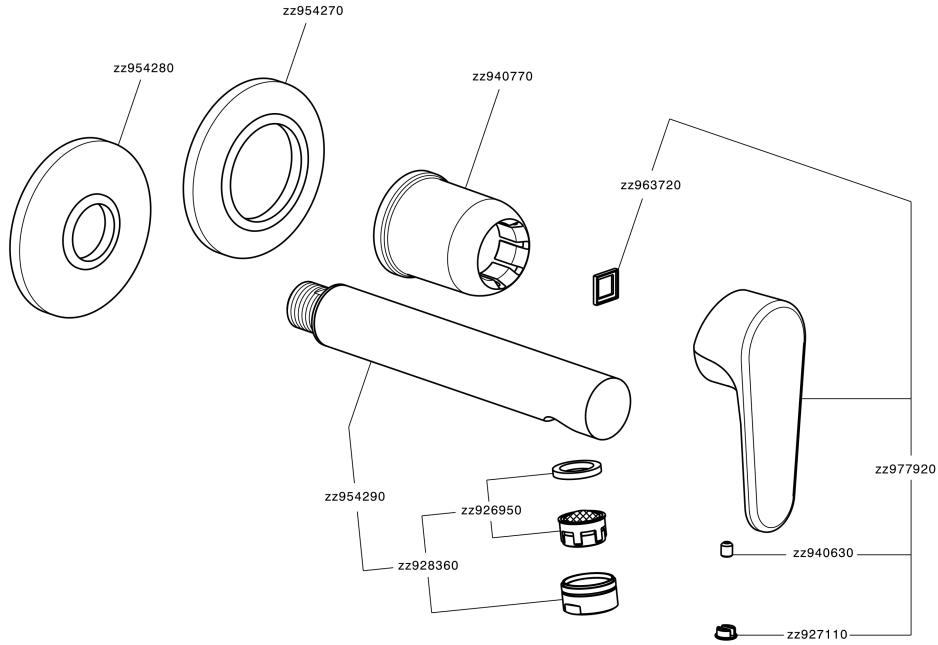

Parte externa monomando lavabo de pared H3_AH005510

MODELO **AH005510**

Parte externa monomando lavabo de pared, sin parte empotrada, caño L. 150 mm, para art. Easy-Box ZB002450 y art. ZB025510

ACABADOS DISPONIBLES

-  **21** 21 Cromo
-  **2F** 2F Níquel Cepillado
-  **40** 40 Negro Mate

CARACTERÍSTICAS

| | |
|-------------|------------------|
| Instalación | Empotrado |
| Empotrado 1 | ZB002450 |

Parte externa monomando lavabo de pared H3_AH005510

AH005510

<https://es.huberitalia.com/parte-externa-monomando-lavabo-de-pared-h3-ah005510>

Parte empotrada monomando lavabo de pared Easy-Box EMPOTRADO_ZB002450

MODELO **ZB002450**

Parte empotrada monomando lavabo de pared Easy-Box, con caja de protección, sin parte externa

ACABADOS DISPONIBLES

CARACTERÍSTICAS

Empotrado **1**
 Recambio Cartucho **ZZ95409000**
Cartucho Monomando 35 mm

Piastra/Plate/Plaque/Platte/Placa

2-3mm: XX 56-76

10mm: XX 48-68

EcoStop

La función EcoStop limita el caudal del agua aproximadamente el 50% de la salida máxima con una leve resistencia en la maneta. Basta con empujar ligeramente más allá de la mitad del tope sólo cuando se requiera la salida máxima de agua. Esto permitirá ahorrar hasta un 50% de agua.