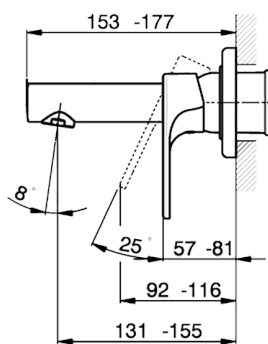

Parte externa monomando lavabo de pared H3_AH005510

MODELO **AH005510**

Parte externa monomando lavabo de pared, sin parte empotrada, caño L. 150 mm, para art. Easy-Box ZB002450 y art. ZB025510

ACABADOS DISPONIBLES

-  **21** 21 Cromo
-  **2F** 2F Níquel Cepillado
-  **40** 40 Negro Mate

CARACTERÍSTICAS

| | |
|-------------|------------------|
| Instalación | Empotrado |
| Empotrado 1 | ZB002450 |

Parte externa monomando lavabo de pared H3_AH005510

AH005510

<https://es.huberitalia.com/parte-externa-monomando-lavabo-de-pared-h3-ah005510>

Parte empotrada monomando lavabo de pared Easy-Box EMPOTRADO_ZB002450

MODELO **ZB002450**

Parte empotrada monomando lavabo de pared Easy-Box, con caja de protección, sin parte externa

ACABADOS DISPONIBLES

CARACTERÍSTICAS

Empotrado **1**
 Recambio Cartucho **ZZ95409000**
Cartucho Monomando 35 mm

Piastra/Plate/Plaque/Platte/Placa

2-3mm: XX 56-76

10mm: XX 48-68

EcoStop

La función EcoStop limita el caudal del agua aproximadamente el 50% de la salida máxima con una leve resistencia en la maneta. Basta con empujar ligeramente más allá de la mitad del tope sólo cuando se requiera la salida máxima de agua. Esto permitirá ahorrar hasta un 50% de agua.