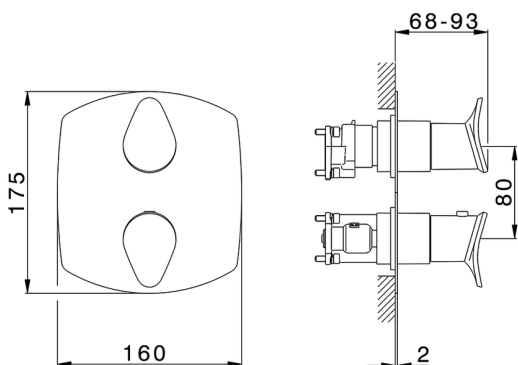

## Conjunto Termostático para One-Box ONE BOX\_HC0BT030

MODELO **HC0BT030**

Conjunto Termostático para One-Box, con devia stop 1-2-3 salidas, profundidad mínima de instalación 67 mm, sin parte empotrada, para art. ZB00B030-ZB00B031

### CARACTERÍSTICAS

Recambio Cartucho **24.04A.PP**

**Cartucho Termostático Plus P 8X20**

Instalación **Empotrado**

Empotrado 2 **ZB00B031**

**ZB00B030**