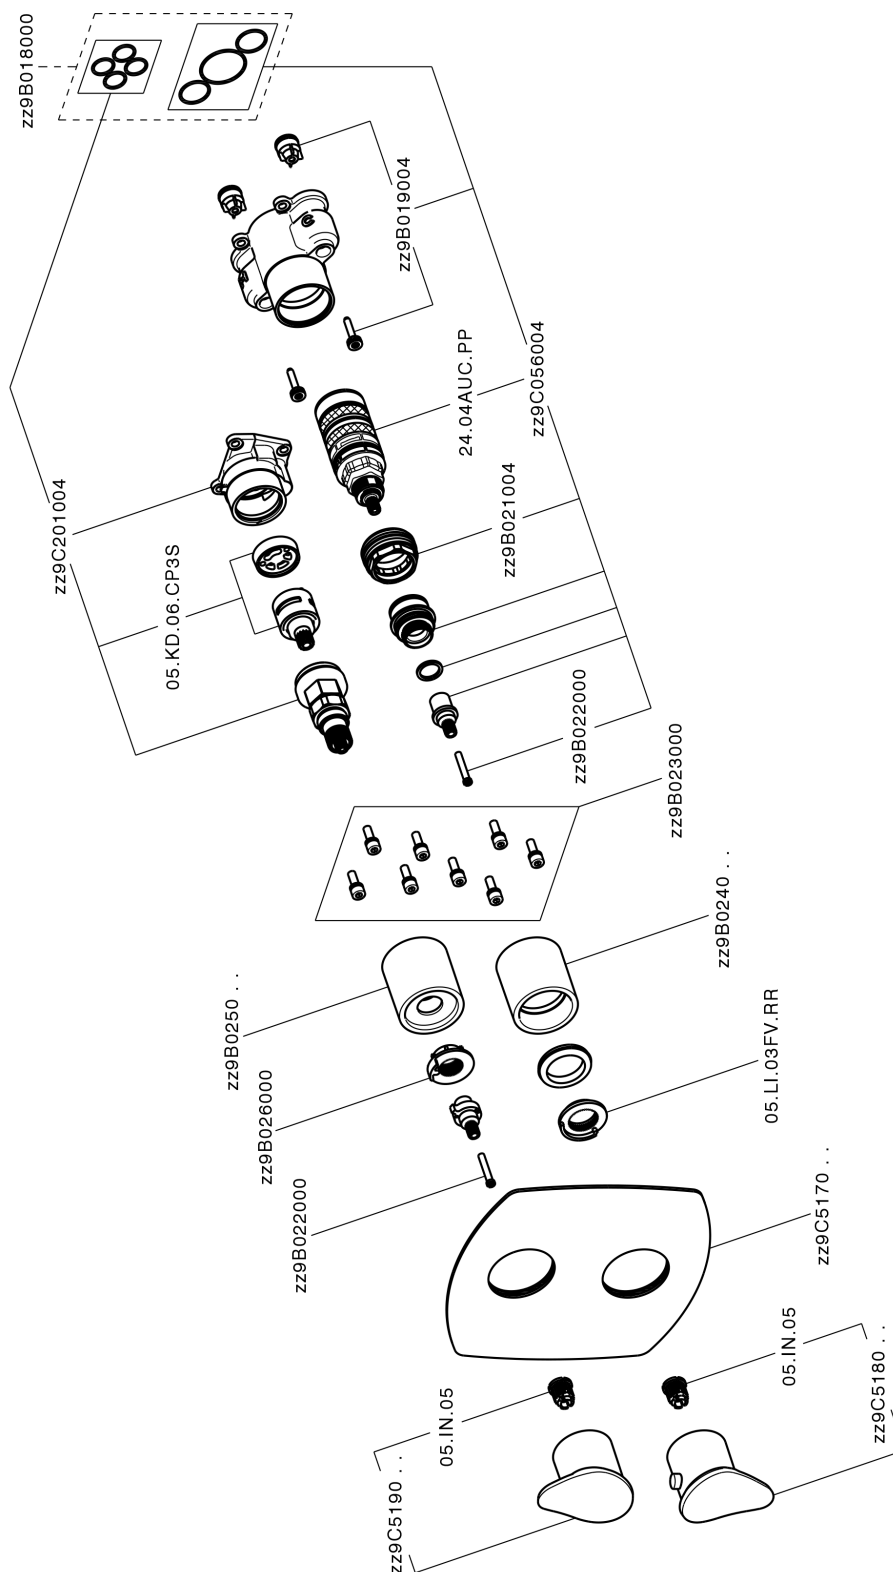

Conjunto Termostático para One-Box ONE BOX_HC0BT030

HC0BT030

<https://es.huberitalia.com/conjunto-termostatico-para-one-box-one-box-hc0bt030>