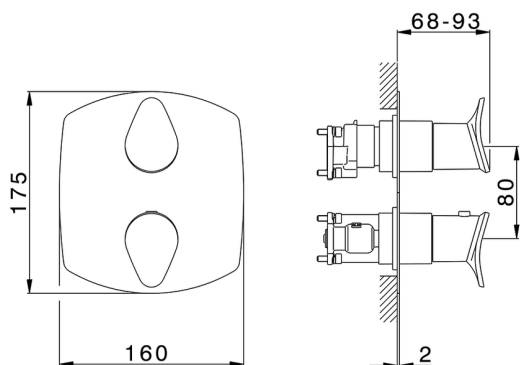

Conjunto Termostático para One-Box ONE BOX_HC0BT030

MODELO **HC0BT030**

Conjunto Termostático para One-Box, con devia stop 1-2-3 salidas, profundidad mínima de instalación 67 mm, sin parte empotrada, para art. ZB00B030-ZB00B031

Cartucho Termostático Plus P 8X20

Instalación **Empotrado**

Empotrado 2 **ZB00B031**

ZB00B030

DeviaStop

La tecnología Huber DeviaStop le permite ajustar el caudal de agua y dirigirla hacia la salida elegida (rociador superior, ducha de mano, etc.).