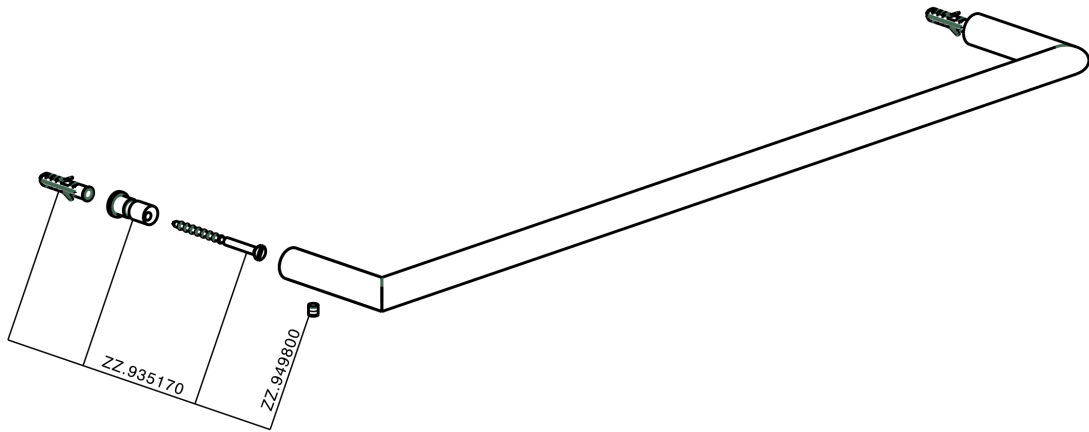

Toallero ACCESORIOS BAÑO_SI090102

MODELO **SI090102**

Toallero

ACABADOS DISPONIBLES

-  **21** 21 Cromo
-  **2B** 2B Níquel Brillo
-  **2F** 2F Níquel Cepillado
-  **2P** 2P Oro rosa
-  **2Q** 2Q Black Titanium
-  **40** 40 Negro Mate
-  **4Q** 4Q Blanco Mate

CARACTERÍSTICAS

Toallero ACCESORIOS BAÑO_SI090102

SI090102

<https://es.huberitalia.com/toallero-accesorios-bano-si090102>

2024-12-31