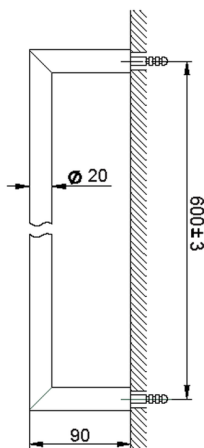

Toallero ACCESORIOS BAÑO_SI090102

MODELO **SI090102**

Toallero

ACABADOS DISPONIBLES

-  **21** 21 Cromo
-  **2B** 2B Níquel Brillo
-  **2F** 2F Níquel Cepillado
-  **2P** 2P Oro rosa
-  **2Q** 2Q Black Titanium
-  **40** 40 Negro Mate
-  **4Q** 4Q Blanco Mate