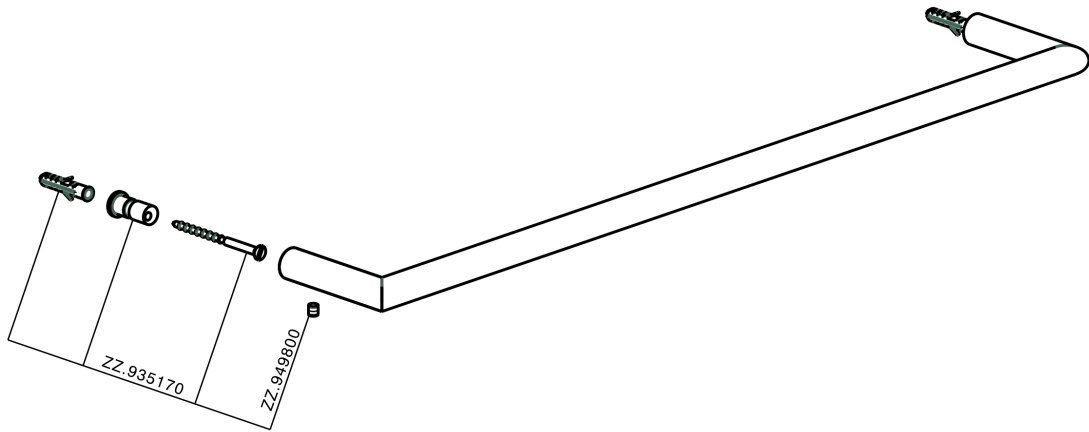

Toallero ACCESORIOS BAÑO_SI090102

MODELO **SI090102**

Toallero

ACABADOS DISPONIBLES

-  **21** 21 Cromo
-  **2B** 2B Níquel Brillo
-  **2F** 2F Níquel Cepillado
-  **2P** 2P Oro rosa
-  **2Q** 2Q Black Titanium
-  **40** 40 Negro Mate
-  **4Q** 4Q Blanco Mate

CARACTERÍSTICAS

Toallero ACCESORIOS BAÑO_SI090102

SI090102

<https://es.huberitalia.com/toallero-accesorios-bano-si090102>

2024-12-22