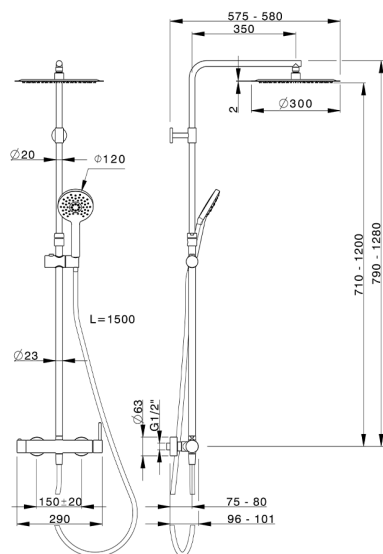

Columna monomando ducha 2 funciones COLUMNS_K2004030

MODELO **K2004030**

Columna monomando ducha 2 funciones,deviastop 2 salidas,columna telescópica,soporte duchita corredero,duchita 3 funciones Ø 120 mm de ABS,rociador redondo Ø 300 mm es.2 mm de INOX,flexible liso SILVERFLEX 150 cm

ACABADOS DISPONIBLES

CARACTERÍSTICAS

Recambio Cartucho **ZZ95435000**

Cartucho Monomando 35 mm

DeviaStop

La tecnología Huber DeviaStop le permite ajustar el caudal de agua y dirigirla hacia la salida elegida (rociador superior, ducha de mano, etc.).