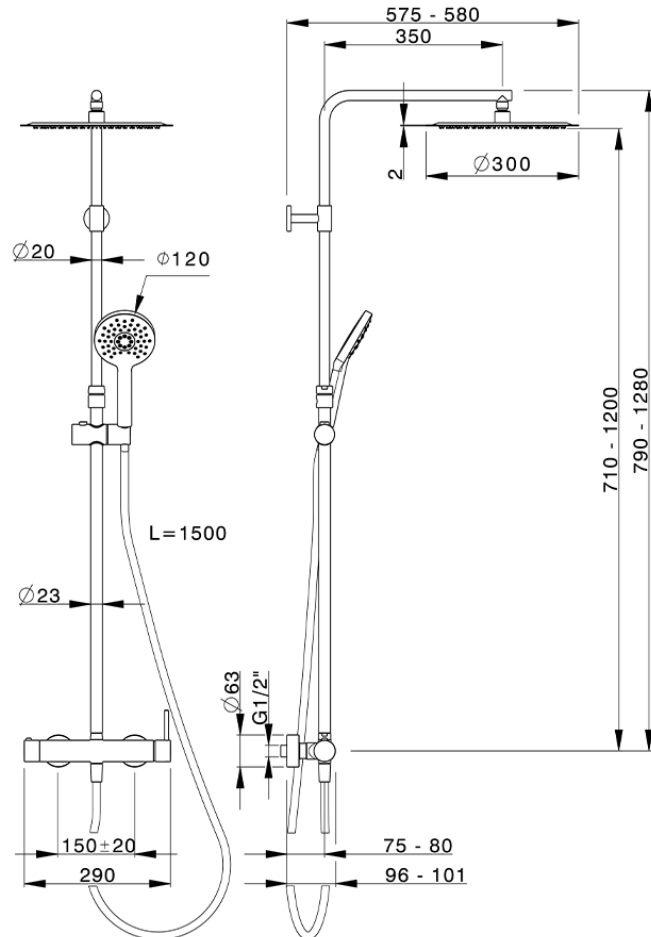

Columna monomando ducha 2 funciones COLUMNS_K2004030

K2004030

<https://es.huberitalia.com/columna-monomando-ducha-2-funciones-columns-k2004030>

2026-04-29