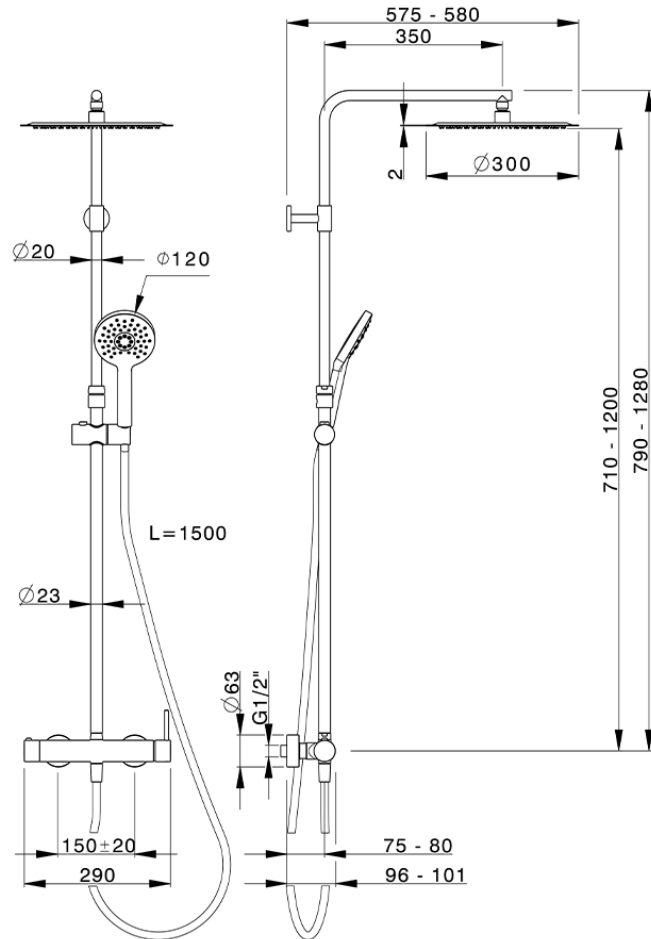

Columna monomando ducha 2 funciones COLUMNS_K2004030

K2004030

<https://es.huberitalia.com/columna-monomando-ducha-2-funciones-columns-k2004030>

2026-05-20