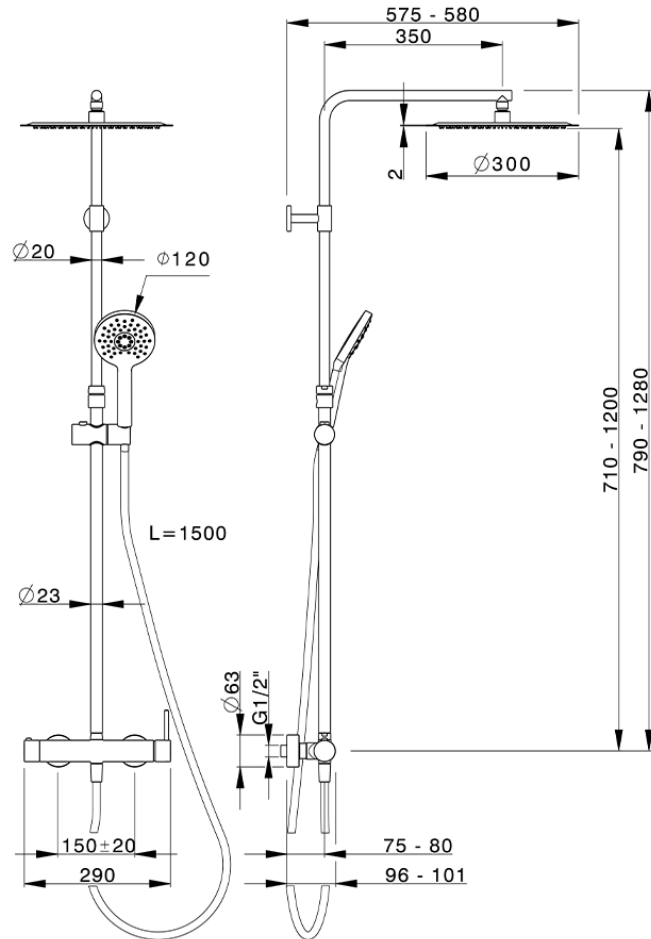

Columna monomando ducha 2 funciones COLUMNS_K2004030

K2004030

<https://es.huberitalia.com/columna-monomando-ducha-2-funciones-columns-k2004030>

2026-06-15