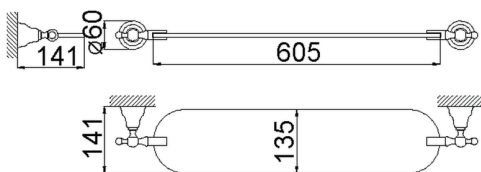

## Repisa CROISETTE\_4032.01H.

MODELO **4032.01H.**

Repisa, 60 cm de cristal

ACABADOS DISPONIBLES

**2W** 2W Oro Cepillado

CARACTERÍSTICAS

2026-05-22