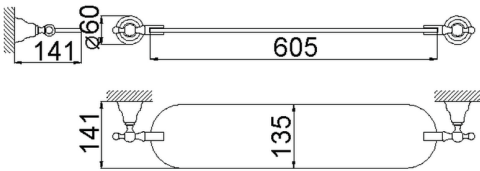

## Repisa CROISETTE\_4032.01H.

MODELO **4032.01H.**

Repisa, 60 cm de cristal

ACABADOS DISPONIBLES

**2W** 2W Oro Cepillado

CARACTERÍSTICAS

2026-06-13