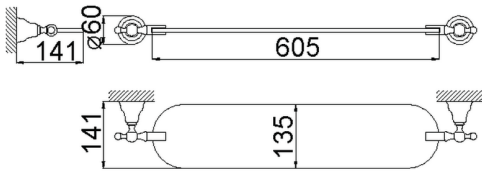

Repisa CROISETTE_4032.01H.

MODELO **4032.01H.**

Repisa, 60 cm de cristal

ACABADOS DISPONIBLES

2W 2W Oro Cepillado

CARACTERÍSTICAS

2026-04-12