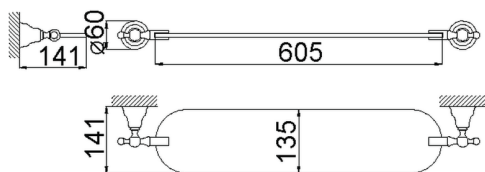

Repisa CROISETTE_4032.01H.

MODELO **4032.01H.**

Repisa, 60 cm de cristal

ACABADOS DISPONIBLES

2W 2W Oro Cepillado

CARACTERÍSTICAS

2026-05-02