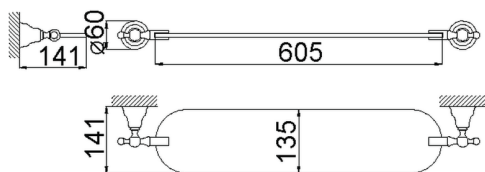

## Repisa CROISETTE\_4032.01H.

MODELO **4032.01H.**

Repisa, 60 cm de cristal

ACABADOS DISPONIBLES

**2W** 2W Oro Cepillado

CARACTERÍSTICAS

2026-06-13