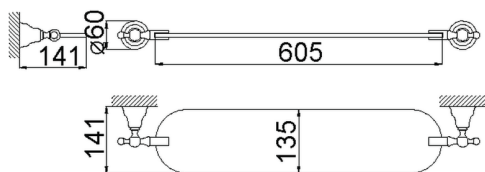

## Repisa CROISETTE\_4032.01H.

MODELO **4032.01H.**

Repisa, 60 cm de cristal

ACABADOS DISPONIBLES

**2W** 2W Oro Cepillado

CARACTERÍSTICAS

2026-04-12