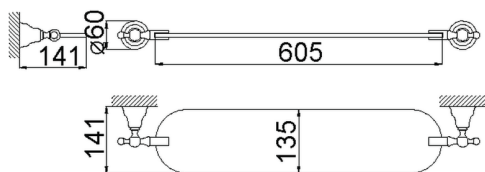

Repisa CROISETTE_4032.01H.

MODELO **4032.01H.**

Repisa, 60 cm de cristal

ACABADOS DISPONIBLES

2W 2W Oro Cepillado

CARACTERÍSTICAS

2026-07-03